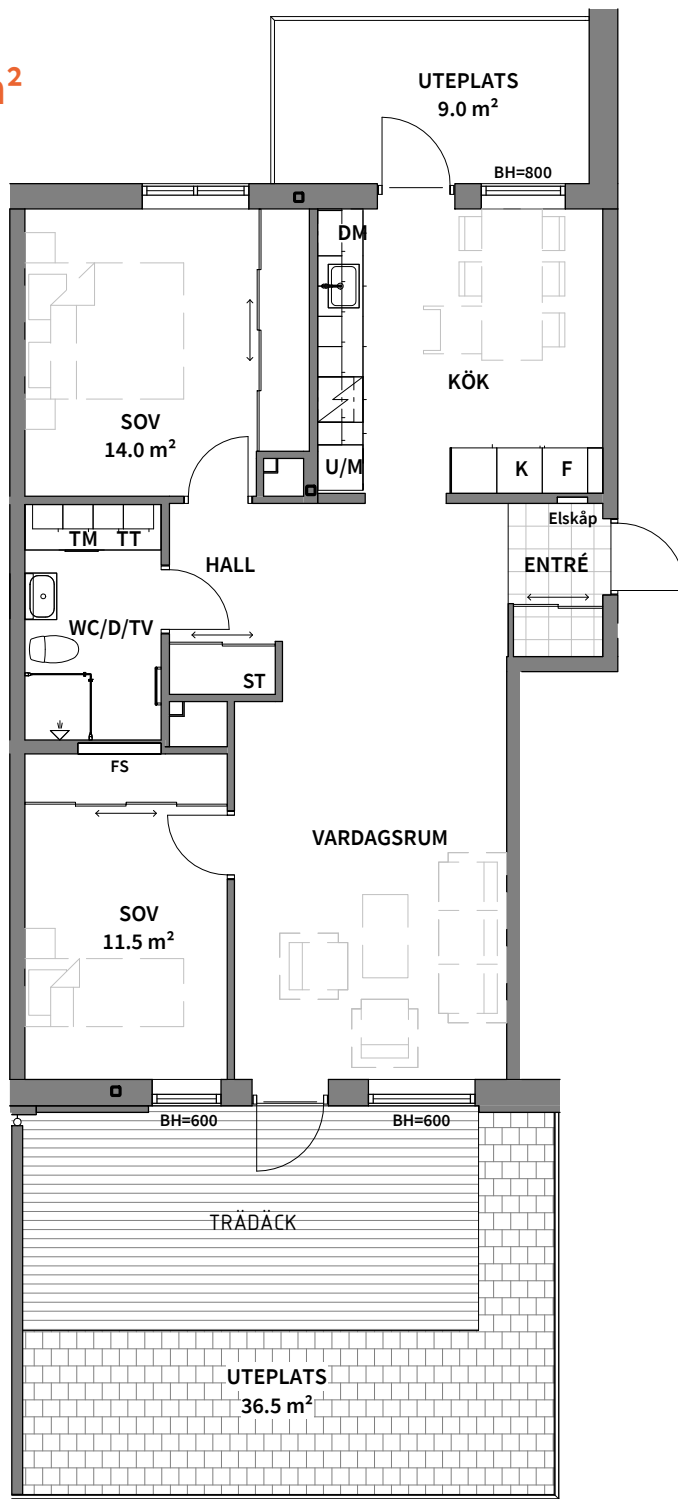

Tre rum och kök, 81m²

BRF TRAVERSEN

VÅNING:
1 (RH=2,5)

LÄGENHET:
C1001

0 1 2 3 4 5
METER

SKALA 1:100

K KYLSKÅP	TM TVÄTTMASKIN	G GARDEROB	BH BRÖSTNINGSHÖJD (mm)
F FRYSSKÅP	TT TORKTUMLARE	SG SKJUTDÖRRS-GARDEROB	FS FÖRDELARSKÅP
K/F KYL- OCH FRYSSKÅP	KM KOMBIMASKIN	ST STÄDSKÅP	 SCHAKT
DM DISKMASKIN	 HANDDUKSTORK	 RADIATOR	RH RUMSHÖJD (mm)
U/M INBYGGNADSUGN OCH MIKROVÅGSUGN	 DUSCHPLATS		
 HÄLL			

Area är angett avrundat till heltal.

2021-06-03

PEAB reserverar sig för eventuella ändringar och tryckfel.
Bilder kan skilja sig från verkligheten.