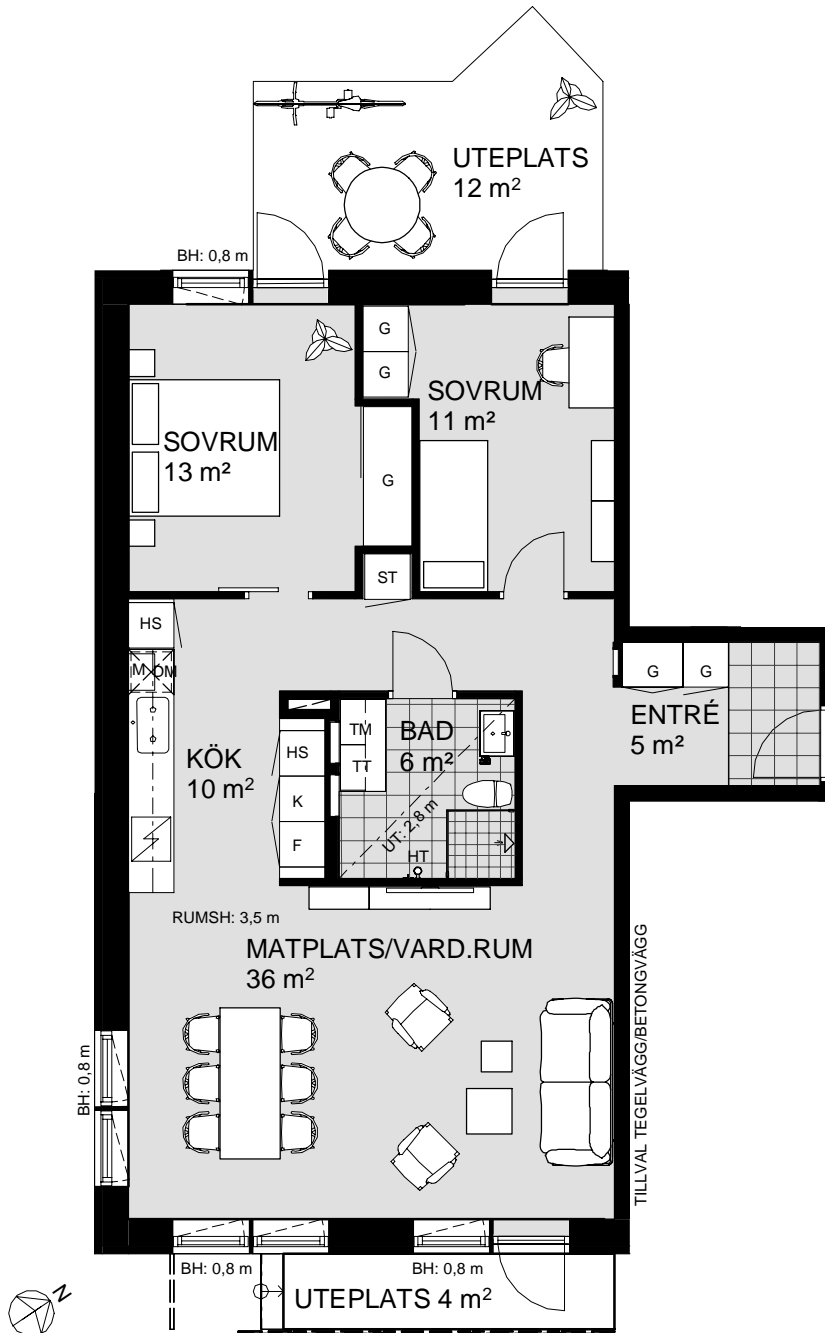

# 3 ROK, 83 m<sup>2</sup>

VÅNING 1  
LÄGENHET C1004

1 5m  
SKALA 1:100

<b>K</b> KYLSKÅP	<b>M/U</b> MICROVÅGS OCH INBYGGNADSGUGN	<b>DM</b> DISKMASKIN	<b>ST</b> STÅDSKÅP	<b>KM</b> KOMBIMASKIN (TM/TT)	<b>M</b> MICROVÅGSUGN
<b>F</b> FRYSSKÅP	<b>⚡</b> HÅLL	<b>G</b> GARDEROB	<b>TM</b> TVÄTTMASKIN	<b>HT</b> HANDDUKSTORK	<b>UT</b> UNDERTAK (UT), RUMSHÖJD (RH) 2,5 m, DÅR ANNAT EJ ANGES
<b>K/F</b> KYL/FRYS	<b>UM</b> INBYGGNADSGUGN M. MICROFUNKTION	<b>HS</b> HÖGSKÅP	<b>TT</b> TORKTUMLARE	<b>BH</b> BRÖSTNINGSHÖJD FÖNSTER 0,6m DÅR ANNAT EJ ANGES	

\* KLINKER I ENTRÉ ÄR TILLVAL