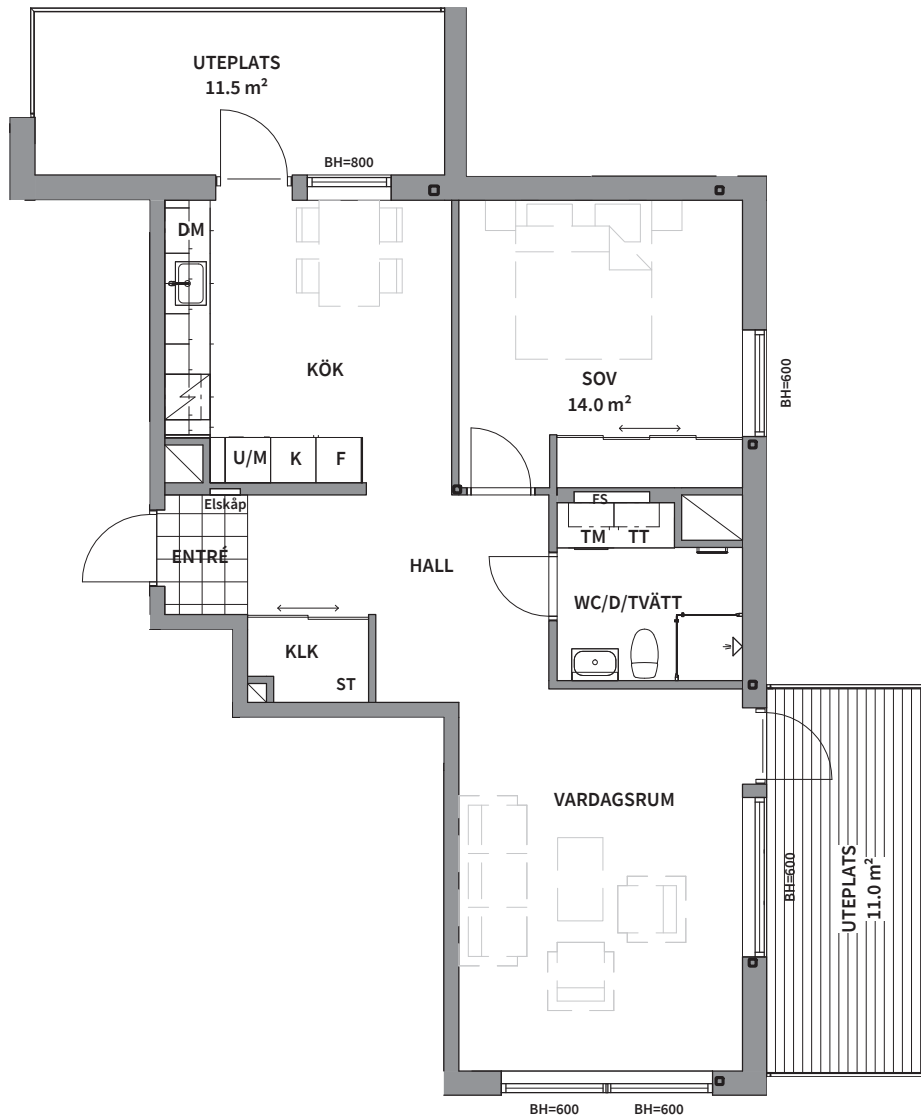

Två rum och kök, 67m²

BRF TRAVERSEN

VÅNING:
2 (RH=2,5)

LÄGENHET:
C1101

K KYLSKÅP	TM TVÄTTMASKIN	G GARDEROB	BH BRÖSTNINGSHÖJD (mm)
F FRYSSKÅP	TT TORKTUMLARE	SG SKJUTDÖRRS-GARDEROB	FS FÖRDELARSKÅP
K/F KYL- OCH FRYSSKÅP	KM KOMBIMASKIN	ST STÅDSKÅP	SCHAKT
DM DISKMASKIN	HANDDUKSTORK	RADIATOR	RH RUMSHÖJD (mm)
U/M INBYGGNADSUGN OCH MIKROVÅGSUGN	DUSCHPLATS		
SPISHÄLL	Area är angett avrundat till heltal.		