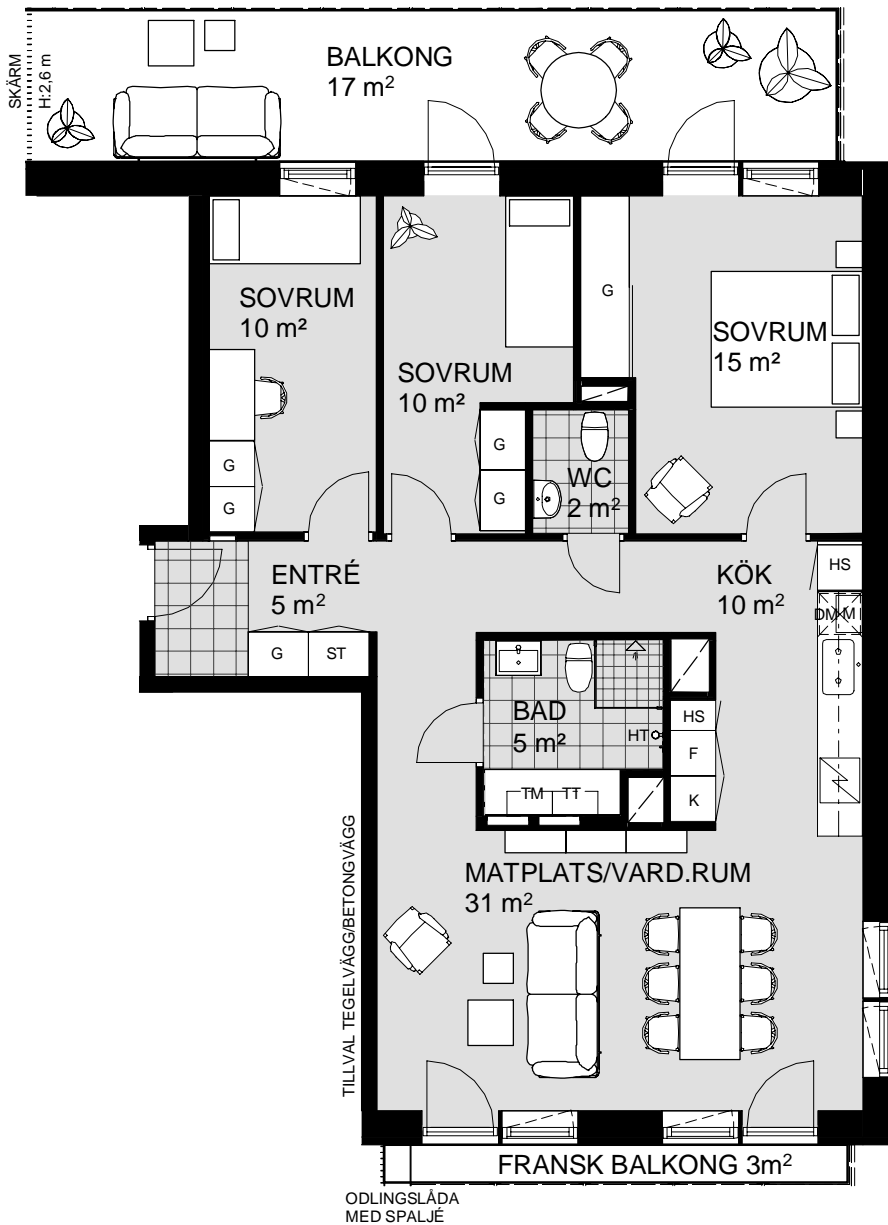

4 ROK, 93 m²

VÅNING 2
LÄGENHET C1101

VÅNING 5
VÅNING 4
VÅNING 3
VÅNING 2
VÅNING 1
KÄLLARE

1 5m
SKALA 1:100

K	KYLSKÅP	M/U	MICROVÅGS OCH INBYGGNADSUGN	DM	DISKMASKIN	ST	STÅDSKÅP	KM	KOMBIMASKIN (TM/TT)	M	MICROVÅGSUGN
F	FRYSSKÅP	⚡	HÅLL	G	GARDEROB	TM	TVÄTTMASKIN	HT	HANDDUKSTORK	UT	UNDERTAK (UT), RUMSHÖJD (RH) 2.5 m, DÅR ANNAT EJ ANGES
K/F	KYL/FRYS	UM	INBYGGNADSUGN M. MICROFUNKTION	HS	HÖGSKÅP	TT	TORKTUMLARE	BH	BRÖSTNINGSHÖJD FÖNSTER 0.6m DÅR ANNAT EJ ANGES		

* KLINKER I ENTRÉ ÄR TILLVAL