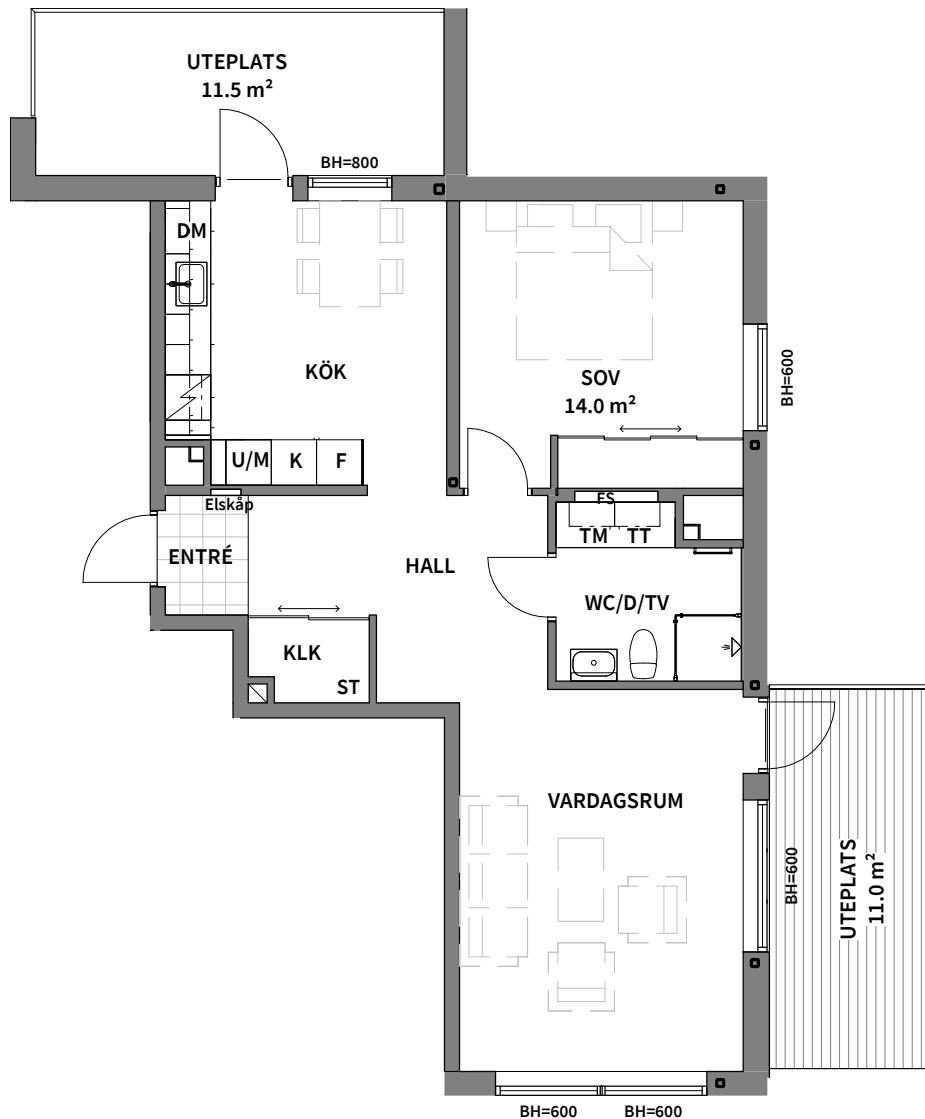

Två rum och kök, 67m²

BRF TRAVERSEN

VÅNING:
2 (RH=2,5)

LÄGENHET:
C1101

SKALA 1:100

K KYLSKÅP	TM TVÄTTMASKIN	G GARDEROB	BH BRÖSTNINGSHÖJD (mm)
F FRYSSKÅP	TT TORKTUMLARE	SG SKJUTDÖRRS-GARDEROB	FS FÖRDELARSKÅP
K/F KYL- OCH FRYSSKÅP	KM KOMBIMASKIN	ST STÄDSKÅP	SCHAKT
DM DISKMASKIN	HANDDUKSTORK	RADIATOR	RH RUMSHÖJD (mm)
U/M INBYGGNADSUGN OCH MIKROVÅGSUGN	DUSCHPLATS		
SPISHÄLL	Area är angett avrundat till heltal.		