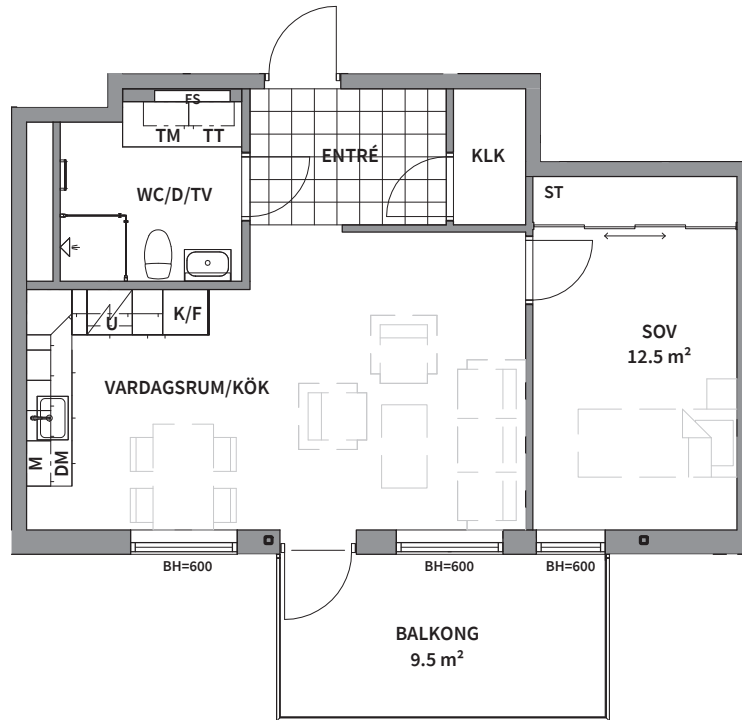

Två rum och kök, 50m²

BRF TRAVERSEN

VÅNING:
2 (RH=2,5)
3 (RH=2,5)
4 (RH=2,5)

LÄGENHET:
C1102
C1202
C1302

0 1 2 3 4 5 METER

SKALA 1:100

K KYLSKÅP

F FRYSSKÅP

DUSCHPLATS

G GARDEROB

SG SKJUTFÖRDRAGS-
GARDEROB

ST STÄDSKÅP

RADIATOR

BH BRÖSTNINGSHÖJD (mm)

FS FÖRDELARSKÅP

SCHAKT