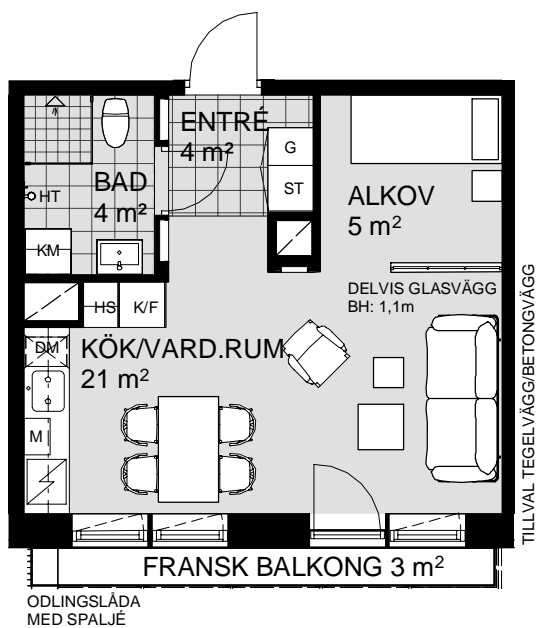

1 ROK, 34 m²

VÅNING 2
LÄGENHET C1102

VÅNING 5
VÅNING 4
VÅNING 3
VÅNING 2
VÅNING 1
KÄLLARE

1 5m
SKALA 1:100

K KYLSKÅP	M/U MICROVÅGS OCH INBYGGNADSUGN	DM DISKMASKIN	ST STÅDSKÅP	KM KOMBIMASKIN (TM/TT)	M MICROVÅGSUGN
F FRYSSKÅP	H HÅLL	G GARDEROB	TM TVÄTTMASKIN	HT HANDDUKSTORK	UNDERTAK (UT), RUMSHÖJD (RH) 2,5 m, DÅR ANNAT EJ ANGES
K/F KYL/FRYS	UM INBYGGNADSUGN M. MICROFUNKTION	HS HÖGSKÅP	TT TORKTUMLARE	BH BRÖSTNINGSHÖJD FÖNSTER 0,6m DÅR ANNAT EJ ANGES	

* KLINKER I ENTRÉ ÄR TILLVAL