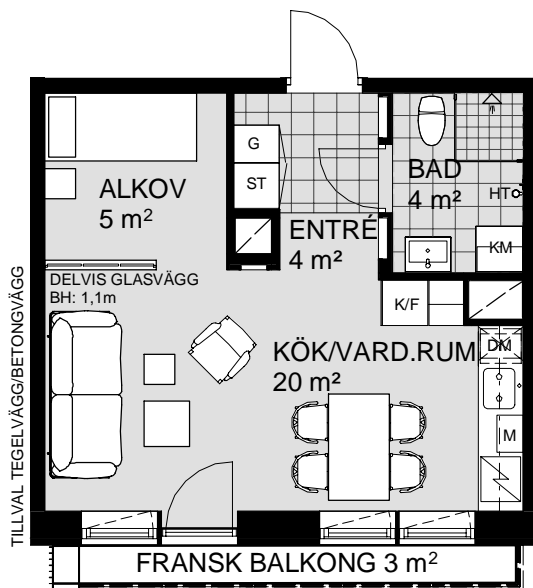

1 ROK, 34 m²

VÅNING 2
LÄGENHET C1103

ODLINGSLÅDA
MED SPALJÉ

VÅNING 5
VÅNING 4
VÅNING 3
VÅNING 2
VÅNING 1
KÄLLARE

1 5m
SKALA 1:100

K KYLSKÅP	M/U MICROVÅGS OCH INBYGGNADSUGN	DM DISKMASKIN	ST STÅDSKÅP	KM KOMBIMASKIN (TM/TT)	M MICROVÅGSUGN
F FRYSSKÅP	H HÅLL	G GARDEROB	TM TVÄTTMASKIN	HT HANDDUKSTORK	UT UNDERTAK (UT), RUMSHÖJD (RH) 2,5 m, DÅR ANNAT EJ ANGES
K/F KYL/FRYS	UM INBYGGNADSUGN M. MICROFUNKTION	HS HÖGSKÅP	TT TORKTUMLARE	BH BRÖSTNINGSHÖJD FÖNSTER 0,6m DÅR ANNAT EJ ANGES	