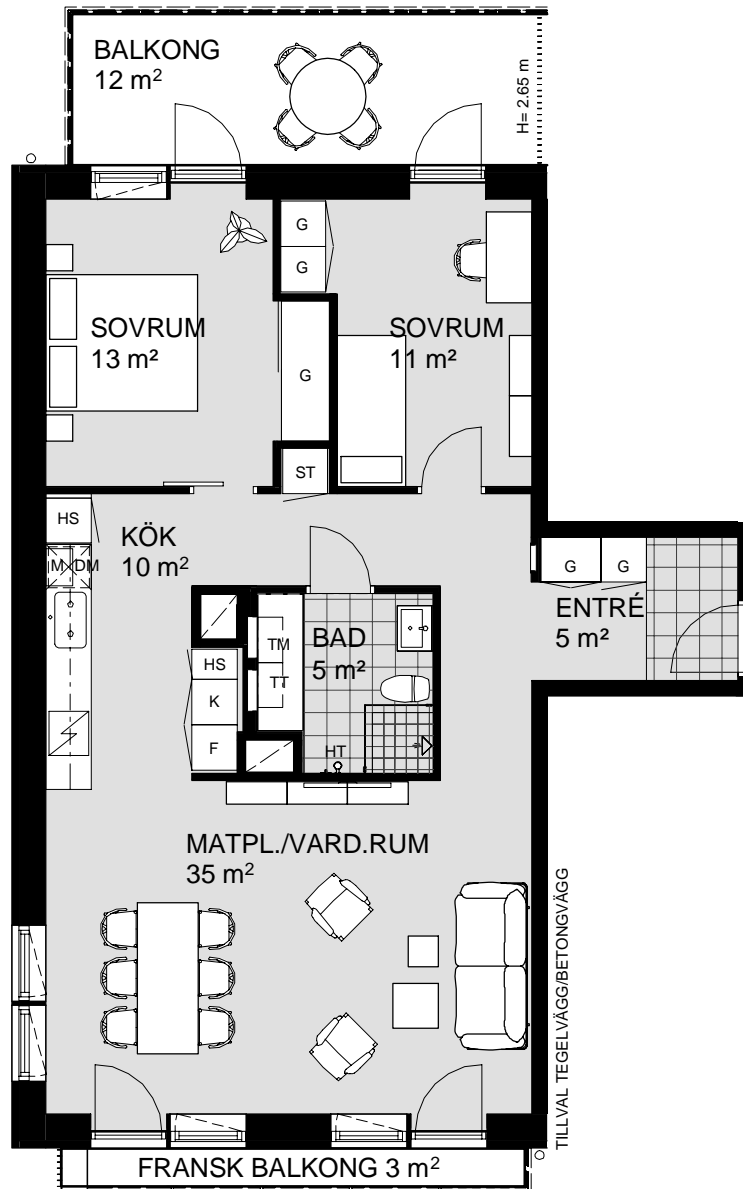

3 ROK, 82 m²

VÅNING 2
LÄGENHET C1104

ODLINGSLÅDA
MED SPALJÉ

VÅNING 5
VÅNING 4
VÅNING 3
VÅNING 2
VÅNING 1
KÄLLARE

1 5m
SKALA 1:100

K KYLSKÅP	M/U MICROVÅGS OCH INBYGGNADSUGN	DM DISKMASKIN	ST STÅDSKÅP	KM KOMBIMASKIN (TM/TT)	M MICROVÅGSUGN
F FRYSSKÅP	⚡ HÅLL	G GARDEROB	TM TVÄTTMASKIN	HT HANDDUKSTORK	UT UNDERTAK (UT), RUMSHÖJD (RH) 2,5 m, DÅR ANNAT EJ ANGES
K/F KYL/FRYS	UM INBYGGNADSUGN M. MICROFUNKTION	HS HÖGSKÅP	TT TORKTUMLARE	BH BRÖSTNINGSHÖJD FÖNSTER 0,6m DÅR ANNAT EJ ANGES	

* KLINKER I ENTRÉ ÄR TILLVAL