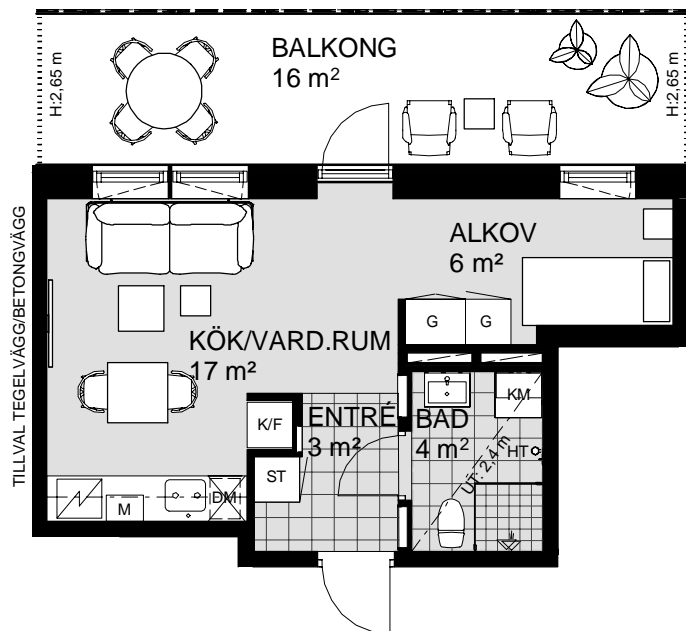

1 ROK, 32 m²

VÅNING 2-4
LÄGENHET C1105, C1205, C1305

VÅNING 5
VÅNING 4
VÅNING 3
VÅNING 2
VÅNING 1
KÄLLARE

1 5m
SKALA 1:100

K	KYLSKÅP	M/U	MICROVÅGS OCH INBYGGNADSUGN	DM	DISKMASKIN	ST	STÅDSKÅP	KM	KOMBIMASKIN (TM/TT)	M	MICROVÅGSUGN
F	FRYSSKÅP	⚡	HÅLL	G	GARDEROB	TM	TVÄTTMASKIN	HT	HANDDUKSTORK	UT	UNDERTAK (UT), RUMSHÖJD (RH) 2.5 m, DÄR ANNAT EJ ANGES
K/F	KYL/FRYS	UM	INBYGGNADSUGN M. MICROFUNKTION	HS	HÖGSKÅP	TT	TORKTUMLARE	BH	BRÖSTNINGSHÖJD FÖNSTER 0.6m DÄR ANNAT EJ ANGES		