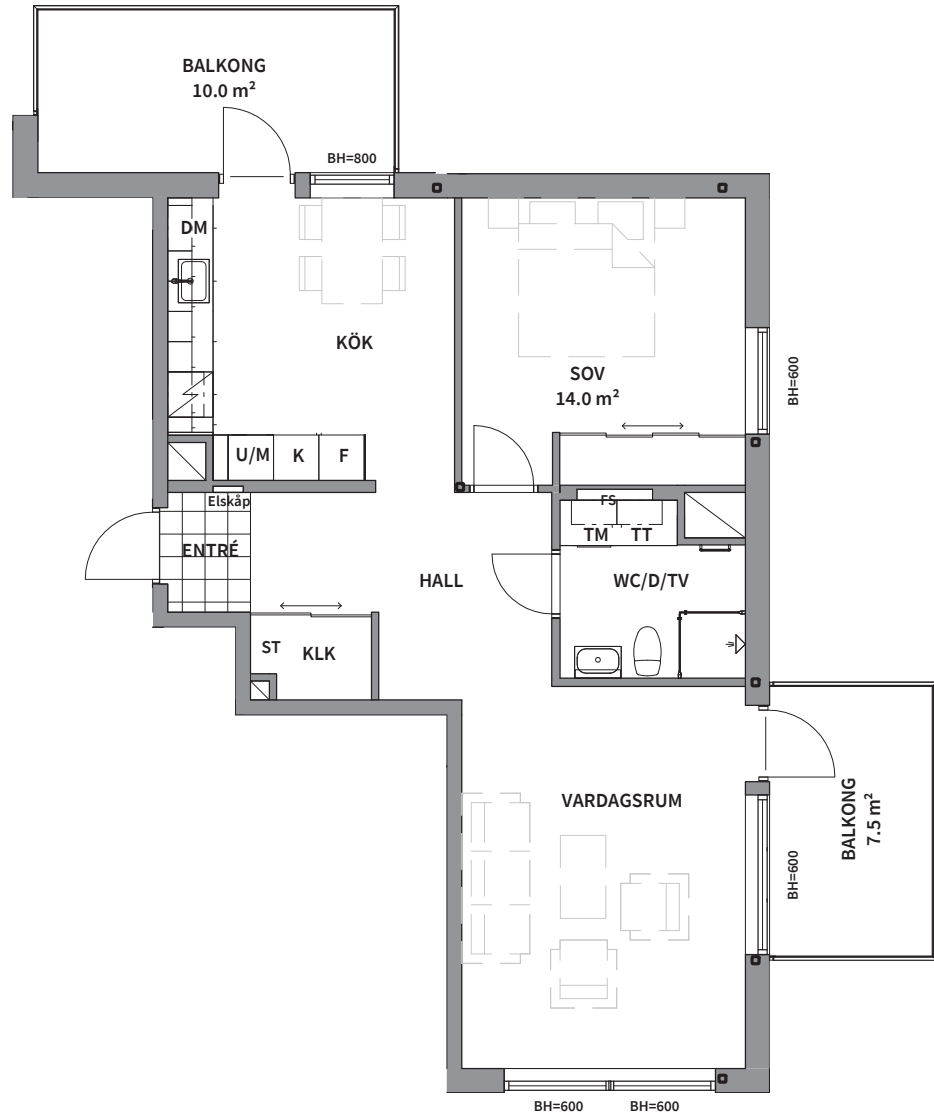

# Två rum och kök, 67m<sup>2</sup>

BRF TRAVERSEN

VÅNING:  
3 (RH=2,5)  
4 (RH=2,5)

LÄGENHET:  
C1201  
C1301

- K** KYLSKÅP
- F** FRYSSKÅP
- K/F** KYL- OCH FRYSSKÅP
- DM** DISKMASKIN
- U/M** INBYGGNADSUGN OCH MIKROVÅGSUGN
- SPISHÄLL**

- TM** TVÄTTMASKIN
- TT** TORKTUMLARE
- KM** KOMBIMASKIN
- HANDDUKSTORK**
- DUSCHPLATS**

- G** GARDEROB
- SG** SKJUTDÖRRS-GARDEROB
- ST** STÄDSKÅP
- RADIATOR**

- BH** BRÖSTNINGSHÖJD (mm)
- FS** FÖRDELARSKÅP
- SCHAKT**
- RH** RUMSHÖJD (mm)

Area är angett avrundat till heltal.

PEAB reserverar sig för eventuella ändringar och tryckfel.  
Bilder kan skilja sig från verkligheten.

2020-09-07