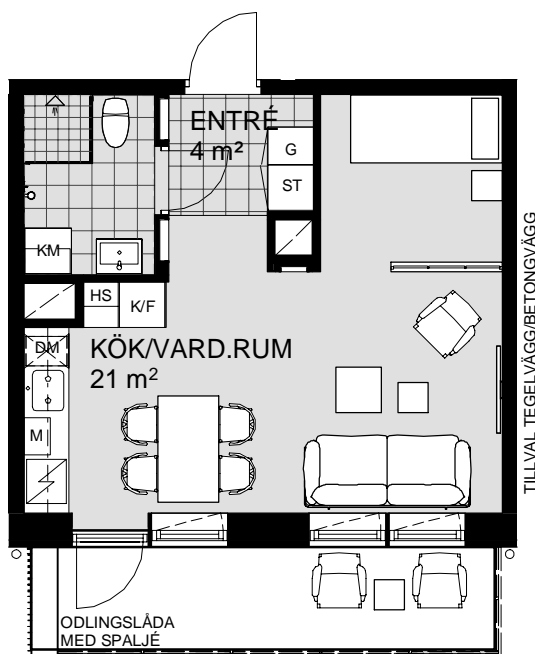

1 ROK, 34 m²

VÅNING 3-4
LÄGENHET C1202, C1302

K KYLSKÅP	M/U MICROVÅGS OCH INBYGGNADSUGN	DM DISKMASKIN	ST STÅDSKÅP	KM KOMBIMASKIN (TM/TT)	M MICROVÅGSUGN
F FRYSSKÅP	H HÅLL	G GARDEROB	TM TVÄTTMASKIN	HT HANDDUKSTORK	UT UNDERTAK (UT), RUMSHÖJD (RH) 2.5 m, DÄR ANNAT EJ ANGES
K/F KYL/FRYS	UM INBYGGNADSUGN M. MICROFUNKTION	HS HÖGSKÅP	TT TORKTUMLARE	BH BRÖSTNINGSHÖJD FÖNSTER 0.6m DÄR ANNAT EJ ANGES	

* KLINKER I ENTRÉ ÄR TILLVAL