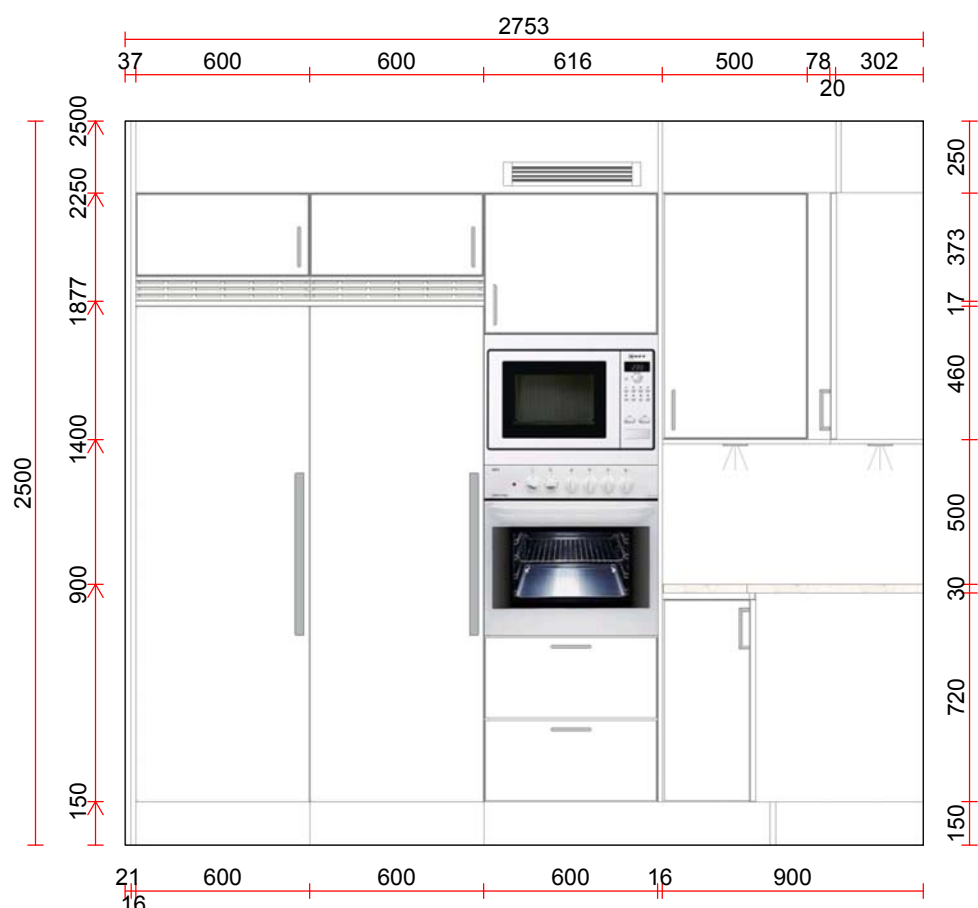

Snickerier	Pos	Kod	Beskrivning	Hängn	Antal	Enhet
	1	3591	Dekorsida 2538x603x16 Höjd = 2500, Djup = 600		1,000	st
	2	2610860	Skåp för ugn/micro $\phi=590/450$mm, två standardlådor (2100mm) 600mm	Höger	1,000	st
	3	3589	Dekorsida 2388x603x16 Höjd = 2350		1,000	st
	4	101618	Hörnbänkskåp med en hylla 900/900mm	Vänster	1,000	st
	5	102260	Bänkskåp för håll med tre standardlådor 600mm		1,000	st
	6	106240	Bänkskåp med tre standardlådor 400mm		1,000	st
	6.1	BARNSP.	Barnsäkerhetsparr standardlåda		1,000	st
	6.2	30440	Besticklåda standardlåda B=400mm		1,000	st
	7	104080	Diskbänkskåp med bottenkydd i aluminium 800mm		1,000	st
	7.1	30498	Genomföring för diskmaskin		1,000	st
	7.2	30499	Tätningssats till diskbänkskåp		1,000	st
	7.3	SOP UT2	Avfallsortering sidohängd Pelly 2-hink		1,000	st
	8	106250	Bänkskåp med tre standardlådor 500mm		1,000	st
	9	38344	Passbit 200x2400 mm kantlistad 3 sidor (1 lång + 2 kortsidor) Bredd = 100, Höjd = 720, Djup = 580		1,000	st
	10	234039	Skåp över kyl höjd 373mm vent. i u-kant och indr.ygg 600mm	Vänster	1,000	st
	11	234039	Skåp över kyl höjd 373mm vent. i u-kant och indr.ygg 600mm	Vänster	1,000	st
	12	160050	Väggskåp med tre hyllor (850mm) 500mm	Höger	1,000	st
	13	160390	Väggskåp med tre hyllor hörnmodell (850mm) 900mm Riktning = Vänster	Vänster	1,000	st
	14	166460L	Fäktkyllia med lucka och plåttfront (850mm) 600mm	Vänster	1,000	st
	15	160050	Väggskåp med tre hyllor (850mm) 500mm	Vänster	1,000	st
	16	160050	Väggskåp med tre hyllor (850mm) 500mm Faner: Vänster	Höger	1,000	st
	16.1	SPV	Fräsning av kabelspår Vänster		1,000	st
	17	160180	Väggskåp med tre hyllor (850mm) 800mm parluckor		1,000	st
	18	160050	Väggskåp med tre hyllor (850mm) 500mm	Höger	1,000	st
	19	34258	Belysning LED Rund aluminium 3W		1,000	st
	20	34258	Belysning LED Rund aluminium 3W		1,000	st
	22	34258	Belysning LED Rund aluminium 3W		1,000	st
	23	34258	Belysning LED Rund aluminium 3W		1,000	st
	24	34258	Belysning LED Rund aluminium 3W		1,000	st
	25	34258	Belysning LED Rund aluminium 3W		1,000	st
	25.1	34259	Driver LED Dimbar, max 6 lampor		1,000	st
	25.2	34243	Grenuttag LED, 6 platser		1,000	st
	25.3	34244	Förlängningskabel LED, längd 2000 mm		1,000	st
	26	33435	Ventilationsgaller 474x80 för montering i sockel/takansl., vit plast		1,000	st
	27	BOX	Monterings box		1,000	st
	27.1	38012	Skarvlist 16,5 vit L=600mm		1,000	st
	27.2	38035	Hörnlist plast vit 1149 mm per st		5,000	st
	27.3	39030	Alutejp		1,000	st
	27.4	392051	Stödbensclips gavel 10-pack		1,000	st
	27.5	39270	Monteringsanvisning bänkskiva laminat		1,000	st
	27.6	39272	Monteringsanvisning Alutejp		1,000	st
	27.7	3929214	Monteringsanvisning		1,000	st
	27.8	39313	Luckdämpare karta		1,000	st
	27.9	39406	Bättringsfärg		1,000	st
	27.10	3940620	Bättringsfärg Flaska 2 cl F20		1,000	st
	27.11	39410	Tätningsslack för underkant vid diskmaskin		1,000	st
	27.12	39611	Sammanbindningskrav, påse 50 st		1,000	st
	27.13	39614	Möbevvinkel påse 10 st inkl skruv		1,000	st
	450	31085	Handtag 31085 rostfritt cc 128 mm		25,000	st
	503	3568	Belysningsbotten rak 2500x322x16mm Längd = 2400, Djup = 322, Spiegelvävd baldakin = Ja		1,000	st
	504	3567	Belysningsbotten rak 1600x322x16mm Längd = 578, Djup = 322, Spiegelvävd baldakin = Ja		1,000	st
	506	3862	Sockel 145x2400mm		3,000	st
	507	39202	Fäste till stödben		14,000	st
	508	39204	Stödben 150mm		14,000	st
	509	39205	Clips till stödben		14,000	st
	510	3861	Passlist målad mellan lucka och bänkskiva 2400x21x20		2,000	st
	511	38224027	Takanslutning 2400x270x16mm		3,000	st