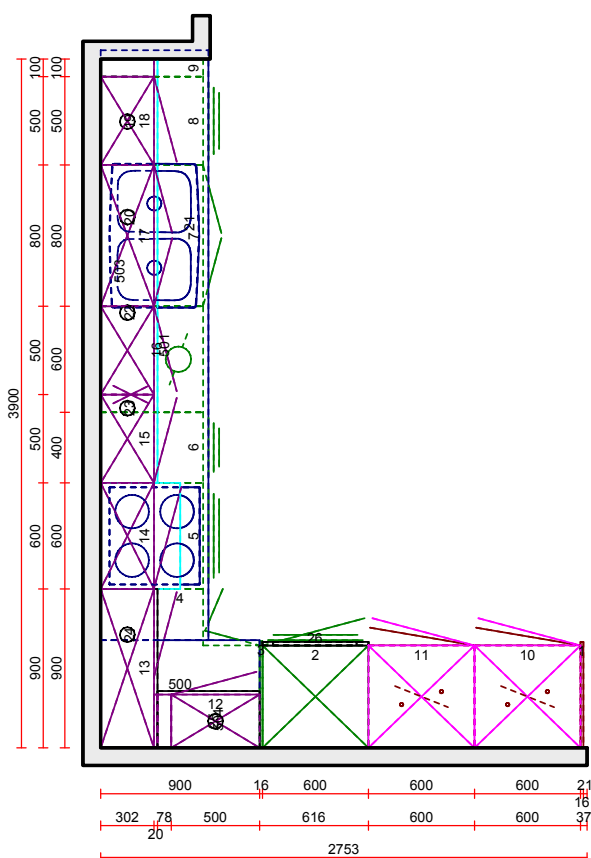

1. Vedum Kök
   Kökslucka : Maja
   L Lådmodell : Standard Integra
   1 Utförande : F20 Vit
   2 Stomframkant/frontpassning : Vit
   H Val av handtag lucka : 31085 Handtag 31085 rostfritt cc 128 mm
   I Val av handtag låda : 31085 Handtag 31085 rostfritt cc 128 mm
   9 Handtagsplacering Lucka : Stående
   7 Ventilationsgaller : Vit (plast)
   8 Utförande skärm : F20 Vit
   Snickerihöjd : 2250 mm
   Kyl/Fryshöjd : 1860
   Beslag/Gångjärn : Dämpad

1. Bänkskivor : Laminat 30mm
   Modell : Prisgrupp B 30mm standard ABS-list
   1 Utförande : 6696F-NDF Carrara Bianco

1. Belysningsbotten : Kulör

1. Sockel, sockellåda : Melamin / Folie
   1 Utförande : Vit

1. Dekorsida : Kulör

1. Takanslutning, passbit : Kulör

1. Tillbehör : Kulör