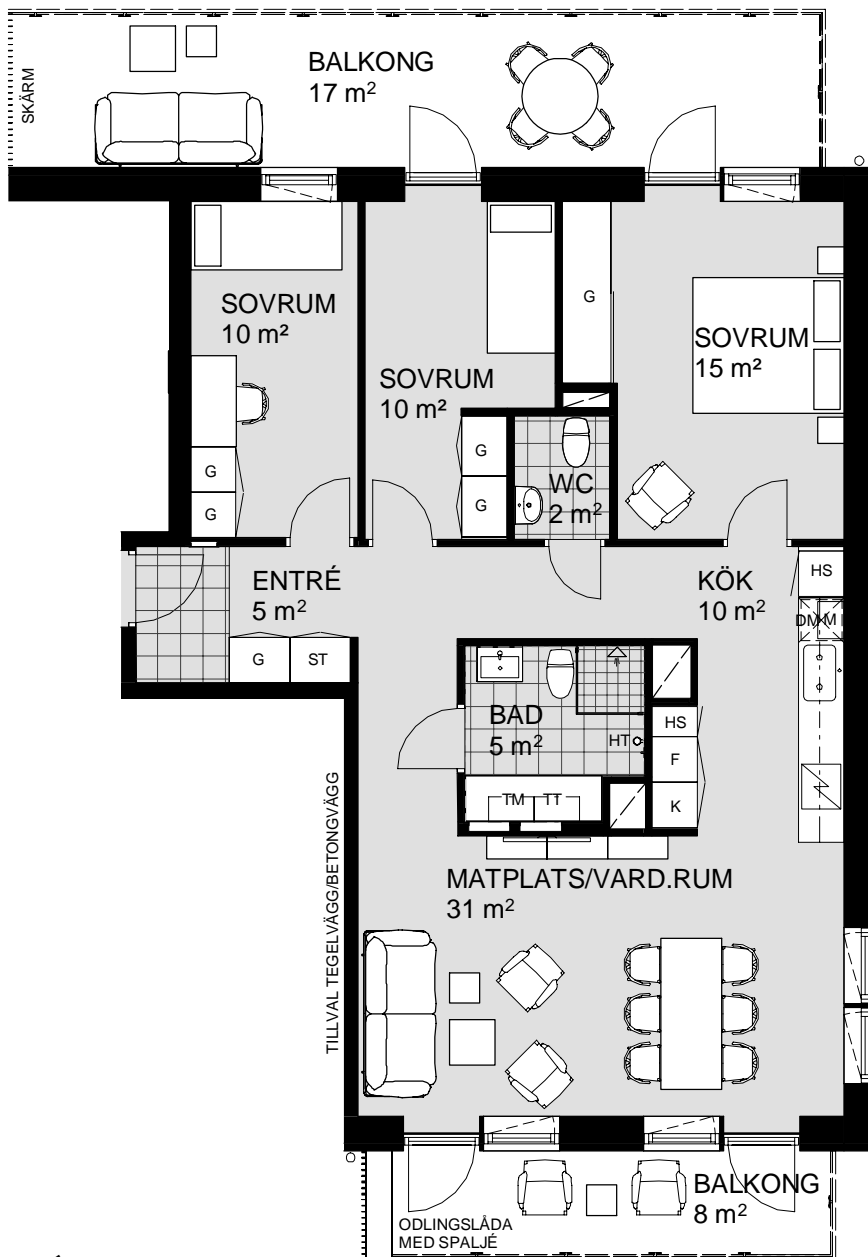

4 ROK, 93 m²

VÅNING 3-4
LÄGENHET C1201, C1301

VÅNING 5
VÅNING 4
VÅNING 3
VÅNING 2
VÅNING 1
KÄLLARE

1 5m
SKALA 1:100

K	KYLSKÅP	M/U	MICROVÅGS OCH INBYGGNADSUGN	DM	DISKMASKIN	ST	STÅDSKÅP	KM	KOMBIMASKIN (TM/TT)	M	MICROVÅGSUGN
F	FRYSSKÅP	⚡	HÅLL	G	GARDEROB	TM	TVÄTTMASKIN	HT	HANDDUKSTORK	UT	UNDERTAK (UT), RUMSHÖJD (RH) 2,5 m, DÄR ANNAT EJ ANGES
K/F	KYL/FRYS	UM	INBYGGNADSUGN M. MICROFUNKTION	HS	HÖGSKÅP	TT	TORKTUMLARE	BH	BRÖSTNINGSHÖJD FÖNSTER 0,6m DÄR ANNAT EJ ANGES		

* KLINKER I ENTRÉ ÄR TILLVAL