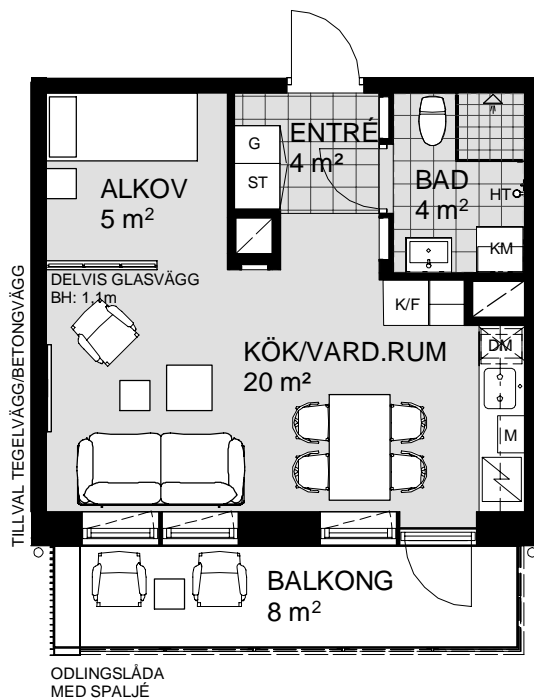

1 ROK, 34 m²

VÅNING 3-4
LÄGENHET C1203, C1303

1 5m
SKALA 1:100

K KYLSKÅP	M/U MICROVÅGS OCH INBYGGNADSUGN	DM DISKMASKIN	ST STÅDSKÅP	KM KOMBIMASKIN (TM/TT)	M MICROVÅGSUGN
F FRYSSKÅP	H HÅLL	G GARDEROB	TM TVÄTTMASKIN	HT HANDDUKSTORK	UNDERTAK (UT), RUMSHÖJD (RH) 2,5 m, DÅR ANNAT EJ ANGES
K/F KYL/FRYS	UM INBYGGNADSUGN M. MICROFUNKTION	HS HÖGSKÅP	TT TORKTUMLARE	BH BRÖSTNINGSHÖJD FÖNSTER 0,6m DÅR ANNAT EJ ANGES	