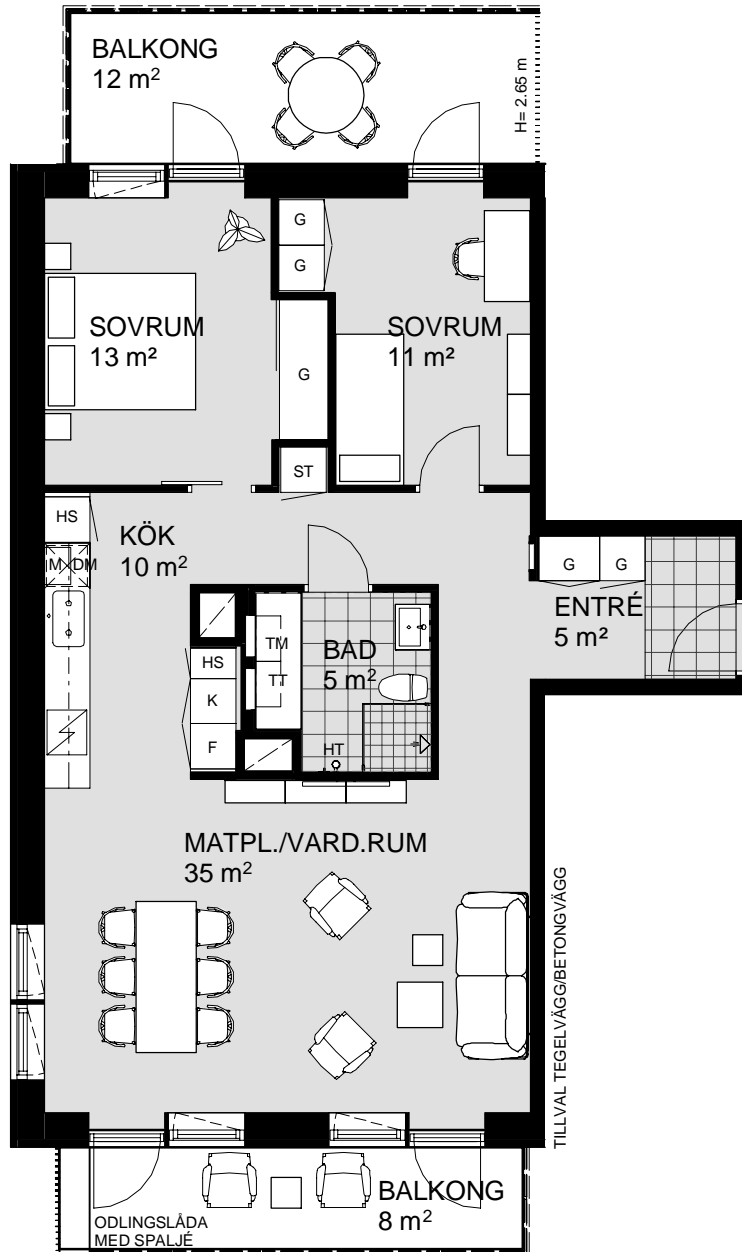

3 ROK, 82 m²

VÅNING 3-4
LÄGENHET C1204, C1304

1 5m
SKALA 1:100

K KYLSKÅP	M/U MICROVÅGS OCH INBYGGNADSUGN	DM DISKMASKIN	ST STÅDSKÅP	KM KOMBIMASKIN (TM/TT)	M MICROVÅGSUGN
F FRYSSKÅP	⚡ HÅLL	G GARDEROB	TM TVÄTTMASKIN	HT HANDDUKSTORK	UT UNDERTAK (UT), RUMSHÖJD (RH) 2,5 m, DÅR ANNAT EJ ANGES
K/F KYL/FRYS	UM INBYGGNADSUGN M. MICROFUNKTION	HS HÖGSKÅP	TT TORKTUMLARE	BH BRÖSTNINGSHÖJD FÖNSTER 0,6m DÅR ANNAT EJ ANGES	

* KLINKER I ENTRÉ ÄR TILLVAL