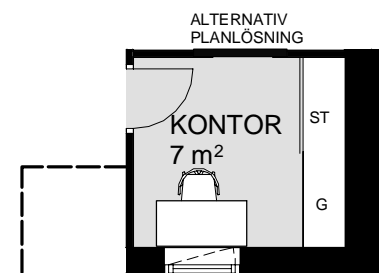

2 ROK, 56 m²

VÅNING 5
LÄGENHET C1401

VÅNING 5
VÅNING 4
VÅNING 3
VÅNING 2
VÅNING 1
KÄLLARE

1 5m
SKALA 1:100

K	KYLSKÅP	M/U	MICROVÅGS OCH INBYGGNADSUGN	DM	DISKMASKIN	ST	STÅDSKÅP	KM	KOMBIMASKIN (TM/TT)	M	MICROVÅGSUGN
F	FRYSSKÅP	⚡	HÅLL	G	GARDEROB	TM	TVÄTTMASKIN	HT	HANDDUKSTORK	UT	UNDERTAK (UT), RUMSHÖJD (RH) 2.5 m, DÄR ANNAT EJ ANGES
K/F	KYL/FRYS	UM	INBYGGNADSUGN M. MICROFUNKTION	HS	HÖGSKÅP	TT	TORKTUMLARE	BH	BRÖSTNINGSHÖJD FÖNSTER 0.6m DÄR ANNAT EJ ANGES		