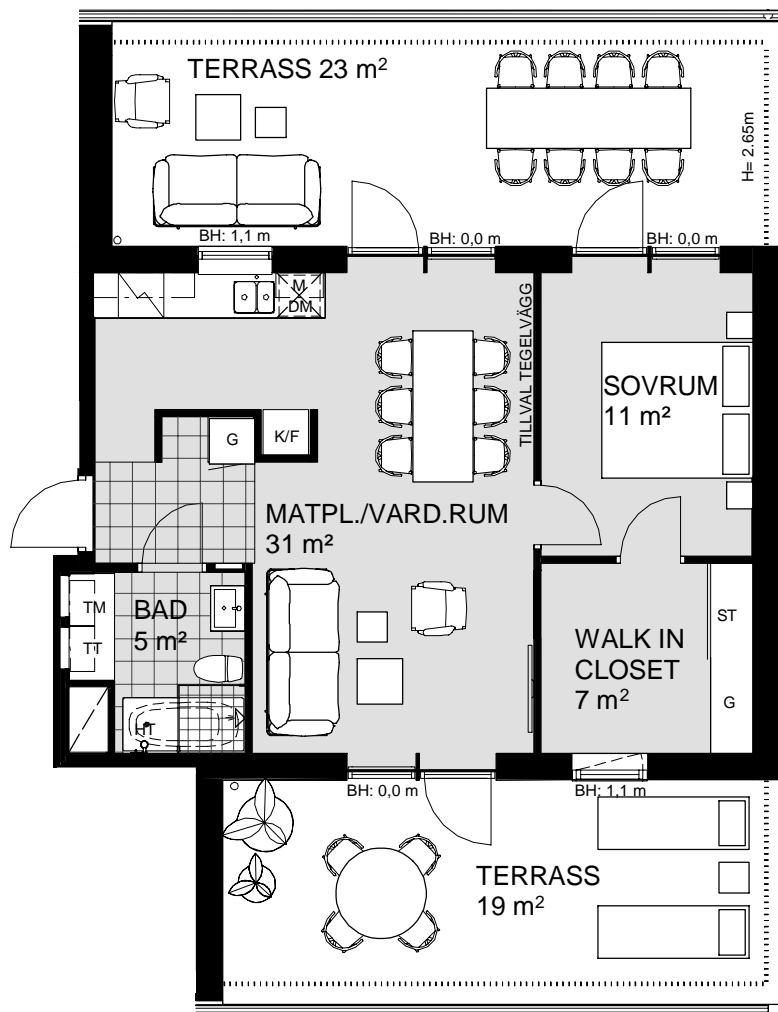

2 ROK, 56 m²

VÅNING 5
LÄGENHET C1401

VÅNING 5
VÅNING 4
VÅNING 3
VÅNING 2
VÅNING 1
KÄLLARE

1 5m
SKALA 1:100

K	KYLSKÅP	M/U	MICROVÅGS OCH INBYGGNADSUGN	DM	DISKMASKIN	ST	STÅDSKÅP	KM	KOMBIMASKIN (TM/TT)	M	MICROVÅGSUGN
F	FRYSSKÅP	⚡	HÅLL	G	GARDEROB	TM	TVÄTTMASKIN	HT	HANDDUKSTORK	UT	UNDERTAK (UT), RUMSHÖJD (RH) 2.5 m, DÄR ANNAT EJ ANGES
K/F	KYL/FRYS	UM	INBYGGNADSUGN M. MICROFUNKTION	HS	HÖGSKÅP	TT	TORKTUMLARE	BH	BRÖSTNINGSHÖJD FÖNSTER 0.6m DÄR ANNAT EJ ANGES		

* KLINKER I ENTRÉ ÄR TILLVAL