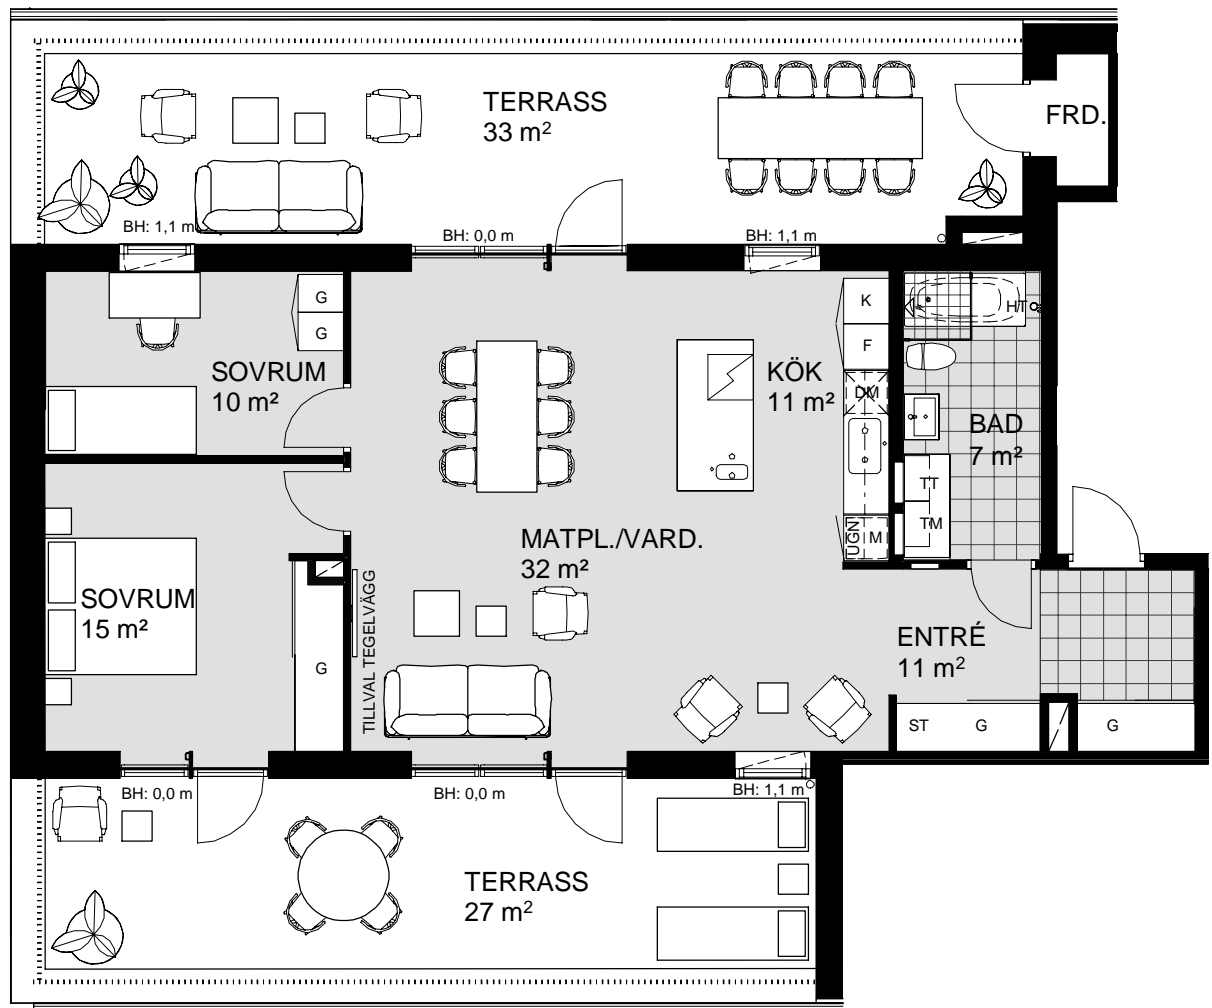

# 3 ROK, 88 m<sup>2</sup>

VÅNING 5  
LÄGENHET C1402

VÅNING 5  
VÅNING 4  
VÅNING 3  
VÅNING 2  
VÅNING 1  
KÄLLARE

1 5m  
SKALA 1:100

K	KYLSKÅP	M/U	MICROVÅGS OCH INBYGGNADSUGN	DM	DISKMASKIN	ST	STÅDSKÅP	KM	KOMBIMASKIN (TM/TT)	M	MICROVÅGSUGN
F	FRYSSKÅP	⚡	HÅLL	G	GARDEROB	TM	TVÄTTMASKIN	HT	HANDDUKSTORK	UT	UNDERTAK (UT), RUMSHÖJD (RH) 2,5 m, DÄR ANNAT EJ ANGES
K/F	KYL/FRYS	UM	INBYGGNADSUGN M. MICROFUNKTION	HS	HÖGSKÅP	TT	TORKTUMLARE	BH	BRÖSTNINGSHÖJD FÖNSTER 0,6m DÄR ANNAT EJ ANGES		

\* KLINKER I ENTRÉ ÄR TILLVAL