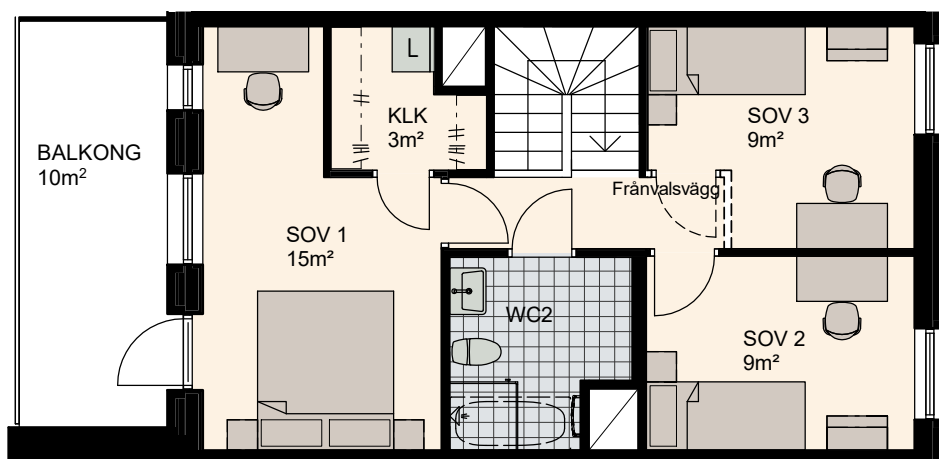

# 4 RoK, 102m<sup>2</sup>

Lilla Varvsgatan

VÅNING

1, 2

LÄGENHET

C1001

Våning 1, 51m<sup>2</sup>

Dusch  
0.8 x 0.9m

Våning 2, 51m<sup>2</sup>

Skala 1:100

0 5m

K	Kylskåp	M/U	Mikrovågs - och inbyggnadsugn	L	Linneskåp	TM	Tvättmaskin	BH	Bröstningshöjd fönster 0.6m om inget annat anges
F	Frysskåp	U/M	Inbyggnadsung m. mikrofunktion	G	Garderob	TT	Torktumlare		Skärmvägg på uteplats av lärkträ. H: 1130mm
K/F	Kyl/Frys	DM	Diskmaskin	ST	Städsåp	KM	Kombimaskin (TM/TT)		Dusch 0,9 x 0,9 m om inget annat anges.
	Häll	S	Skafferi						