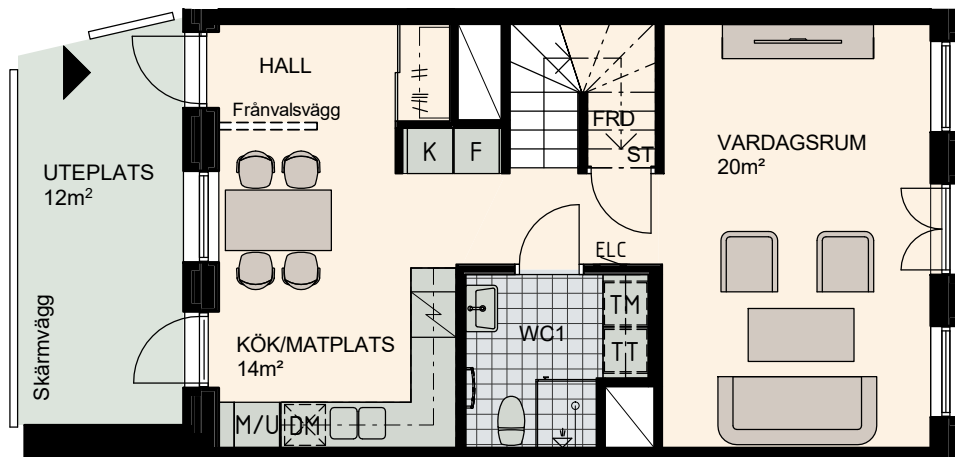

# 4 RoK, 102m<sup>2</sup>

Lilla Varvsgatan

VÅNING

1, 2

LÄGENHET

C1001

Våning 1, 51m<sup>2</sup>

Dusch  
0.8 x 0.9m

Våning 2, 51m<sup>2</sup>

Skala 1:100

0 5m

K	Kylskåp	M/U	Mikrovågs - och inbyggnadsugn	L	Linneskåp	TM	Tvättmaskin	BH	Bröstningshöjd fönster 0.6m om inget annat anges
F	Frysskåp	U/M	Inbyggnadsung m. mikrofunktion	G	Garderob	TT	Torktumlare		Skärmvägg på uteplats av lärkträ. H: 1130mm
K/F	Kyl/Frys	DM	Diskmaskin	ST	Städsåp	KM	Kombimaskin (TM/TT)		Dusch 0,9 x 0,9 m om inget annat anges.
	Häll	S	Skafferi						