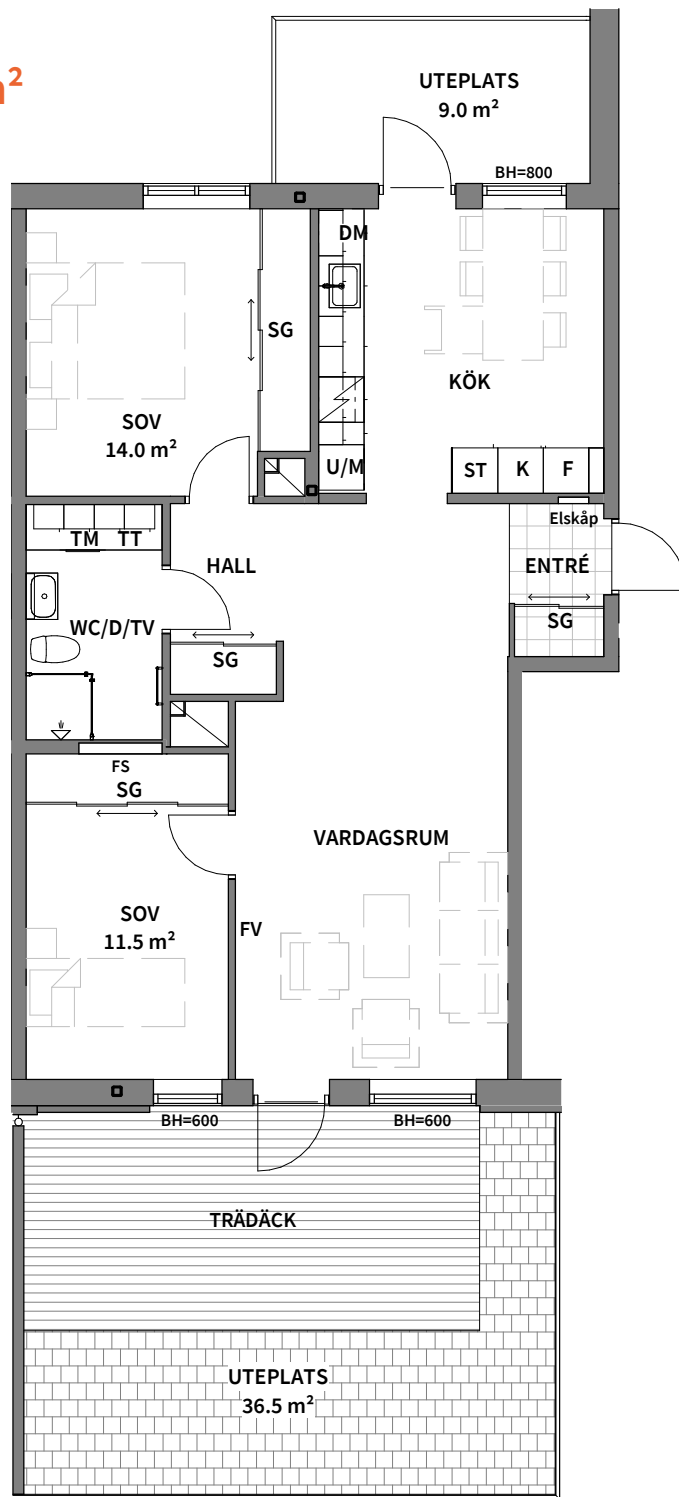

Tre rum och kök, 80m²

BRF TRAVERSEN

VÅNING:
1 (RH=2,5)

LÄGENHET:
C1001

SKALA 1:100

K KYLSKÅP	TM TVÄTTMASKIN	G GARDEROB	BH BRÖSTNINGSHÖJD (mm)
F FRYSSKÅP	TT TORKTUMLARE	SG SKJUTDÖRRS-GARDEROB	FS FÖRDELARSKÅP
K/F KYL- OCH FRYSSKÅP	KM KOMBIMASKIN	ST STÄDSKÅP	SCHAKT
DM DISKMASKIN	HANDDUKSTORK	RADIATOR	RH RUMSHÖJD (mm)
U/M INBYGGNADSUGN OCH MIKROVÅGSUGN	DUSCHPLATS	FV VÄGG FÖRSTÄRKS MED PLYWOOD FÖR TV	INBYGGD VENTILATIONSKANAL I TAK, UK =2,28 m ÖVF
HÄLL	Area är angett avrundat till heltal.		