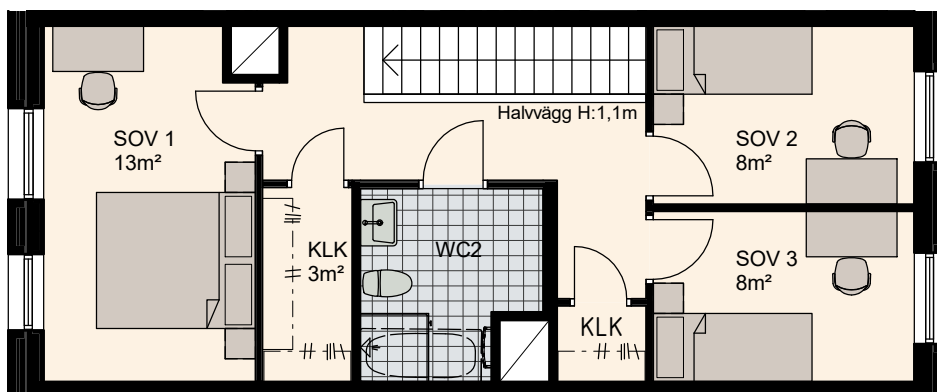

4 RoK, 105m²

Lilla Varvsgatan

VÅNING

1, 2

LÄGENHET

C1002

Våning 1, 52m²

Våning 2, 53m²

K Kylskåp	M/U Mikrovågs - och inbyggnadsugn	L Linneskåp	TM Tvättmaskin	BH Bröstningshöjd fönster 0.6m om inget annat anges
F Frysskåp	U/M Inbyggnadsung m. mikrofunktion	G Garderob	TT Torktumlare	— Skärmvägg på uteplats av lärkträ. H: 1130mm
K/F Kyl/Frys	DM Diskmaskin	ST Städsåp	KM Kombimaskin (TM/TT)	⏪ Dusch 0,9 x 0,9 m om inget annat anges.
⚡ Häll m. ugn	S Skafferi	Mik Mikrovågs		