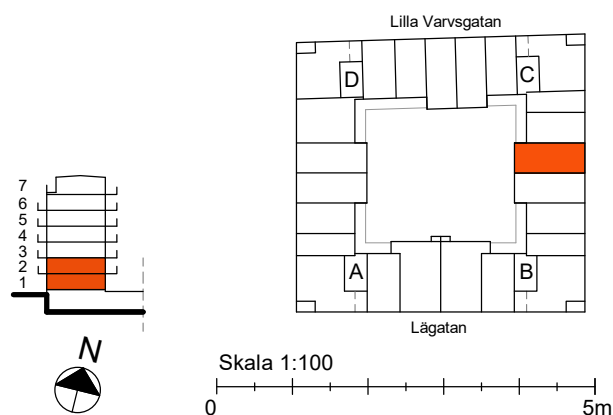

4 RoK, 105m²

Lilla Varvsgatan

VÅNING

1, 2

LÄGENHET

C1002

Våning 1, 52m²

Våning 2, 53m²

K Kylskåp	M/U Mikrovågs - och inbyggnadsugn	L Linneskåp	TM Tvättmaskin	BH Bröstningshöjd fönster 0.6m om inget annat anges
F Frysskåp	U/M Inbyggnadsung m. mikrofunktion	G Garderob	TT Torktumlare	— Skärmvägg på uteplats av lärkträ. H: 1130mm
K/F Kyl/Frys	DM Diskmaskin	ST Städsåp	KM Kombimaskin (TM/TT)	⏪ Dusch 0,9 x 0,9 m om inget annat anges.
⚡ Häll m. ugn	S Skafferi	Mik Mikrovågs		