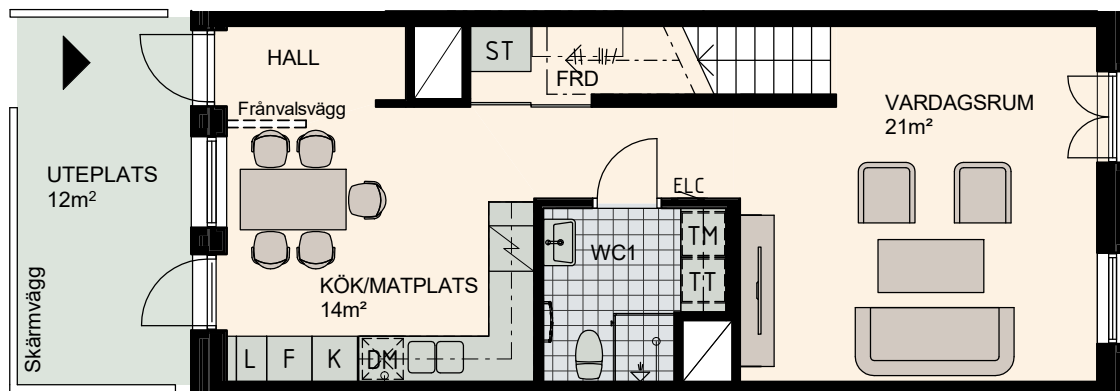

4 RoK, 105m²

Lilla Varvsgatan

VÅNING

1, 2

LÄGENHET

C1002

Våning 1, 52m²

Våning 2, 53m²

K Kylskåp	M/U Mikrovågs - och inbyggnadsugn	L Linneskåp	TM Tvättmaskin	BH Bröstningshöjd fönster 0.6m om inget annat anges
F Frysskåp	U/M Inbyggnadsung m. mikrofunktion	G Garderob	TT Torktumlare	— Skärmvägg på uteplats av lärkträ. H: 1130mm
K/F Kyl/Frys	DM Diskmaskin	ST Städsåp	KM Kombimaskin (TM/TT)	⏪ Dusch 0,9 x 0,9 m om inget annat anges.
⚡ Häll m. ugn	S Skafferi	Mik Mikrovågs		