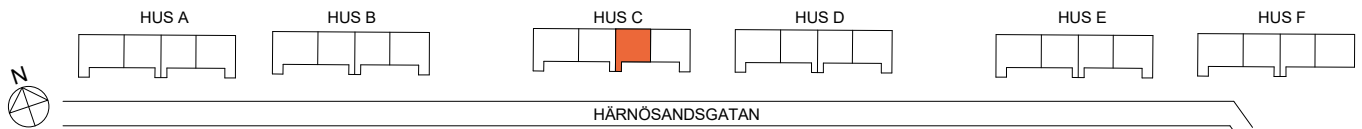

# 2 ROK, 55 m<sup>2</sup>

BRF IRIS, ÄRRARPS ÄNGAR

VÄNING 1

LÄGENHET C1002

## TECKENFÖRKLARING

K	KYL	TM	TVÄTTMASKIN	FTX	FRÄN- OCH TILLUFTSVENTILATION MED VÄRMEVÄXLARE
F	FRYS	TT	TORKTUMLARE	FRD	FÖRRÅD
DM	DISKMASKIN	L	LINNESKÅP	KLK	KLÄDKAMMARE
	SPISHÄLL	ST	STÄDSKÅP	BR	BRÖSTNINGSHÖJD FÖNSTER METER

Storlek och utformning av tomterna skiljer sig åt mellan husen. Se situationsplan.

Skala 1:150 (A4)

0 5 m

2019-01-22 Med reservation för ändringar