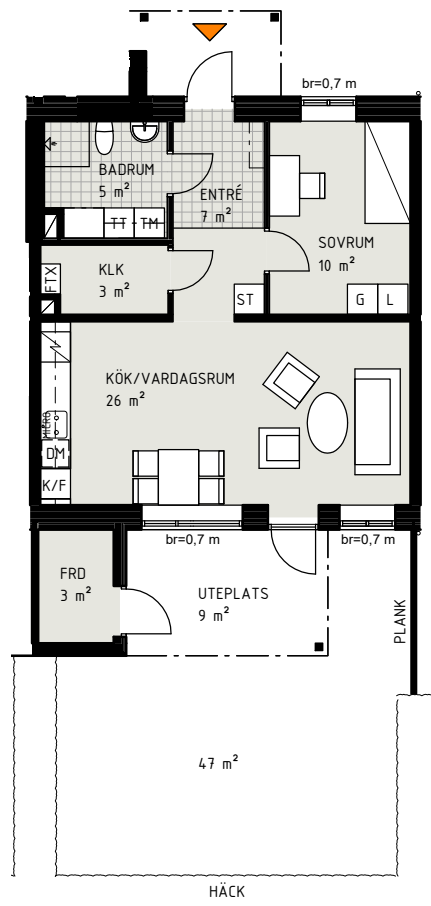

# 2 ROK, 55 m<sup>2</sup>

BRF IRIS, ÄRRARPS ÄNGAR

VÄNING 1

LÄGENHET C1002

## TECKENFÖRKLARING

K	KYL	TM	TVÄTTMASKIN	FTX	FRÄN- OCH TILLUFTSVENTILATION MED VÄRMEVÄXLARE
F	FRYS	TT	TORKTUMLARE	FRD	FÖRRÅD
DM	DISKMASKIN	L	LINNESKÅP	KLK	KLÄDKAMMARE
	SPISHÄLL	ST	STÄDSKÅP	BR	BRÖSTNINGSHÖJD FÖNSTER METER

Storlek och utformning av tomterna skiljer sig åt mellan husen. Se situationsplan.

Skala 1:150 (A4)

0 5 m

2019-01-22 Med reservation för ändringar