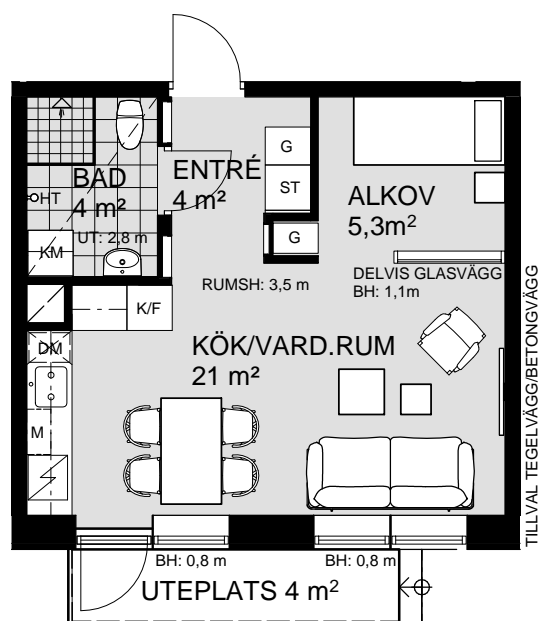

1 ROK, 35 m²

KV VARVSKAJEN

VÅNING 1
LÄGENHET C1002

VÅNING 5
VÅNING 4
VÅNING 3
VÅNING 2
VÅNING 1
KÄLLARE

1 5m
SKALA 1:100

K	KYLSKÅP	M/U	MICROVÅGS OCH INBYGGNADSUGN	DM	DISKMASKIN	ST	STÅDSKÅP	KM	KOMBIMASKIN (TM/TT)	M	MICROVÅGSUGN
F	FRYSSKÅP	⚡	HÅLL	G	GARDEROB	TM	TVÅTTMASKIN	HT	HANDDUKSTORK	∇	UNDERTAK (UT), RUMSHÖJD (RH) 2,5 m, DÅR ANNAT EJ ANGES
K/F	KYL/FRYS	UM	INBYGGNADSUGN M. MICROFUNKTION	HS	HÖGSKÅP	TT	TORKTUMLARE	BH	BRÖSTNINGSHÖJD FÖNSTER 0,6m DÅR ANNAT EJ ANGES		