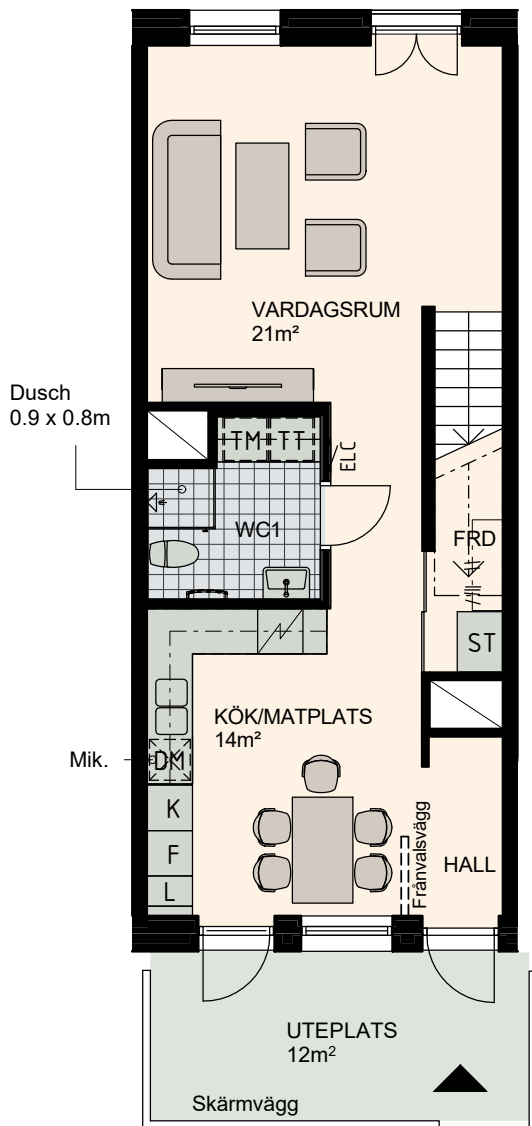

4 RoK, 105m²

Lilla Varvsgatan

VÅNING

1, 2

LÄGENHET

C1003

Våning 1, 52m²

Våning 2, 53m²

Skala 1:100

K Kylskåp	M/U Mikrovågs- och inbyggnadsugn	L Linneskåp	TM Tvättmaskin	BH Bröstningshöjd fönster 0.6m om inget annat anges
F Frysskåp	U/M Inbyggnadsung m. mikrofunktion	G Garderob	TT Torktumlare	— Skärmvägg på uteplats av lärträ. H: 1130mm
K/F Kyl/Frys	DM Diskmaskin	ST Städskåp	KM Kombimaskin (TM/TT)	⏪ Dusch 0,9 x 0,9 m om inget annat anges.
⚡ Häll m. ugn	S Skafferi	Mik Mikrovågs		