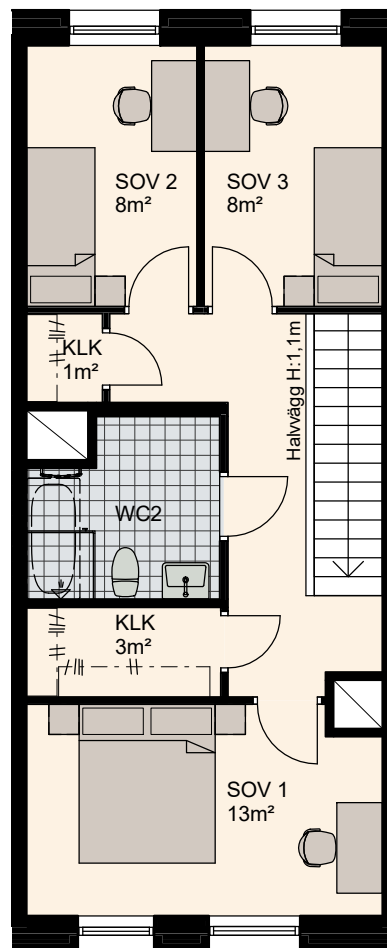

4 RoK, 105m²

Lilla Varvsgatan

VÅNING

1, 2

LÄGENHET

C1003

Våning 1, 52m²

Våning 2, 53m²

Skala 1:100

K Kylskåp	M/U Mikrovågs- och inbyggnadsugn	L Linneskåp	TM Tvättmaskin	BH Bröstningshöjd fönster 0.6m om inget annat anges
F Frysskåp	U/M Inbyggnadsung m. mikrofunktion	G Garderob	TT Torktumlare	— Skärmvägg på uteplats av lärträ. H: 1130mm
K/F Kyl/Frys	DM Diskmaskin	ST Städskåp	KM Kombimaskin (TM/TT)	⏪ Dusch 0,9 x 0,9 m om inget annat anges.
⚡ Häll m. ugn	S Skafferi	Mik Mikrovågs		