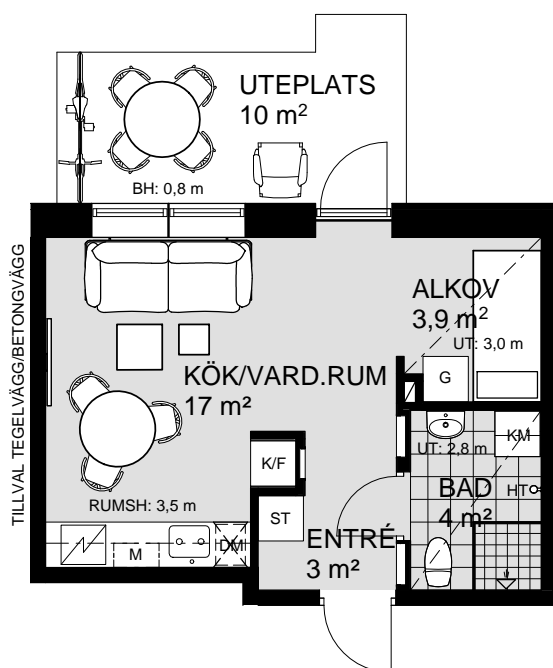

# 1 ROK, 30 m<sup>2</sup>

KV VARVSKAJEN

VÅNING 1  
LÄGENHET C1005

VÅNING 5  
VÅNING 4  
VÅNING 3  
VÅNING 2  
VÅNING 1  
KÄLLARE

1 5m  
SKALA 1:100

K	KYLKÅP	M/U	MICROVÅGS OCH INBYGGNADSUGN	DM	DISKMASKIN	ST	STÅDSKÅP	KM	KOMBIMASKIN (TM/TT)	M	MICROVÅGSUGN
F	FRYSSKÅP	⚡	HÅLL	G	GARDEROB	TM	TVÅTTMASKIN	HT	HANDDUKSTORK	∇	UNDERTAK (UT), RUMSHÖJD (RH) 2,5 m, DÄR ANNAT EJ ANGES
K/F	KYL/FRYS	UM	INBYGGNADSUGN M. MICROFUNKTION	HS	HÖGSKÅP	TT	TORKTUMLARE	BH	BRÖSTNINGSHÖJD FÖNSTER 0,6m DÄR ANNAT EJ ANGES		