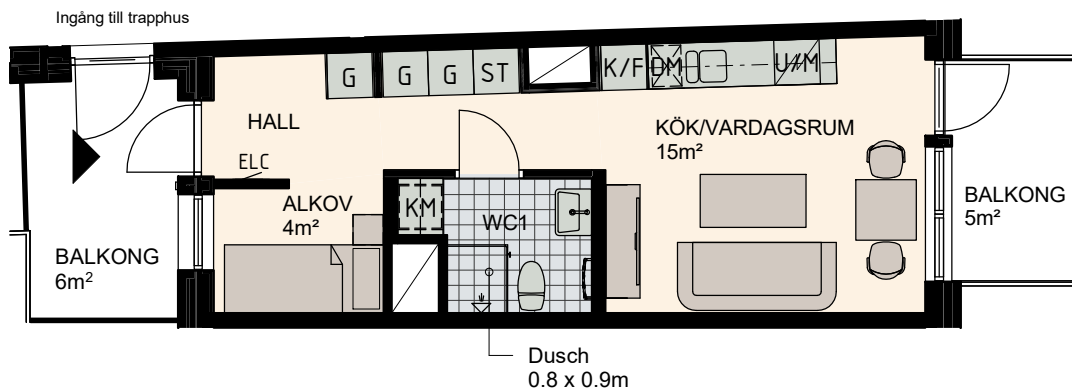

1 RoK, 31m²

Lilla Varvsgatan

VÅNING

2

LÄGENHET

C1102

Skala 1:100

0 5m

K	Kylskåp	M/U	Mikrovågs - och inbyggnadsugn	L	Linneskåp	TM	Tvättmaskin	BH	Bröstningshöjd fönster 0.6m om inget annat anges
F	Frysskåp	U/M	Inbyggnadsung m. mikrofunktion	G	Garderob	TT	Torktumlare		Skärmvägg på uteplats av lärkträ. H: 1130mm
K/F	Kyl/Frys	DM	Diskmaskin	ST	Städsåp	KM	Kombimaskin (TM/TT)		Dusch 0,9 x 0,9 m om inget annat anges.
Häll	Häll	S	Skafferi						