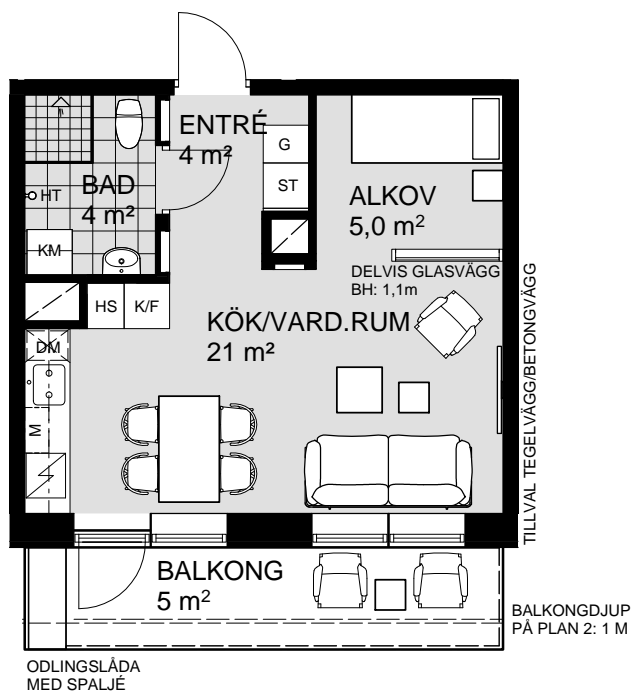

1 ROK, 34 m²

VÅNING 2-4
LÄGENHET C1102, C1202, C1302

VÅNING 5
VÅNING 4
VÅNING 3
VÅNING 2
VÅNING 1
KÄLLARE

1 5m
SKALA 1:100

K	KYLSKÅP	M/U	MICROVÅGS OCH INBYGGNADSUGN	DM	DISKMASKIN	ST	STÅDSKÅP	KM	KOMBIMASKIN (TM/TT)	M	MICROVÅGSUGN
F	FRYSSKÅP	⚡	HÅLL	G	GARDEROB	TM	TVÄTTMASKIN	HT	HANDDUKSTORK	UT	UNDERTAK (UT), RUMSHÖJD (RH) 2,5 m, DÄR ANNAT EJ ANGES
K/F	KYL/FRYS	UM	INBYGGNADSUGN M. MICROFUNKTION	HS	HÖGSKÅP	TT	TORKTUMLARE	BH	BRÖSTNINGSHÖJD FÖNSTER 0,6m DÄR ANNAT EJ ANGES		