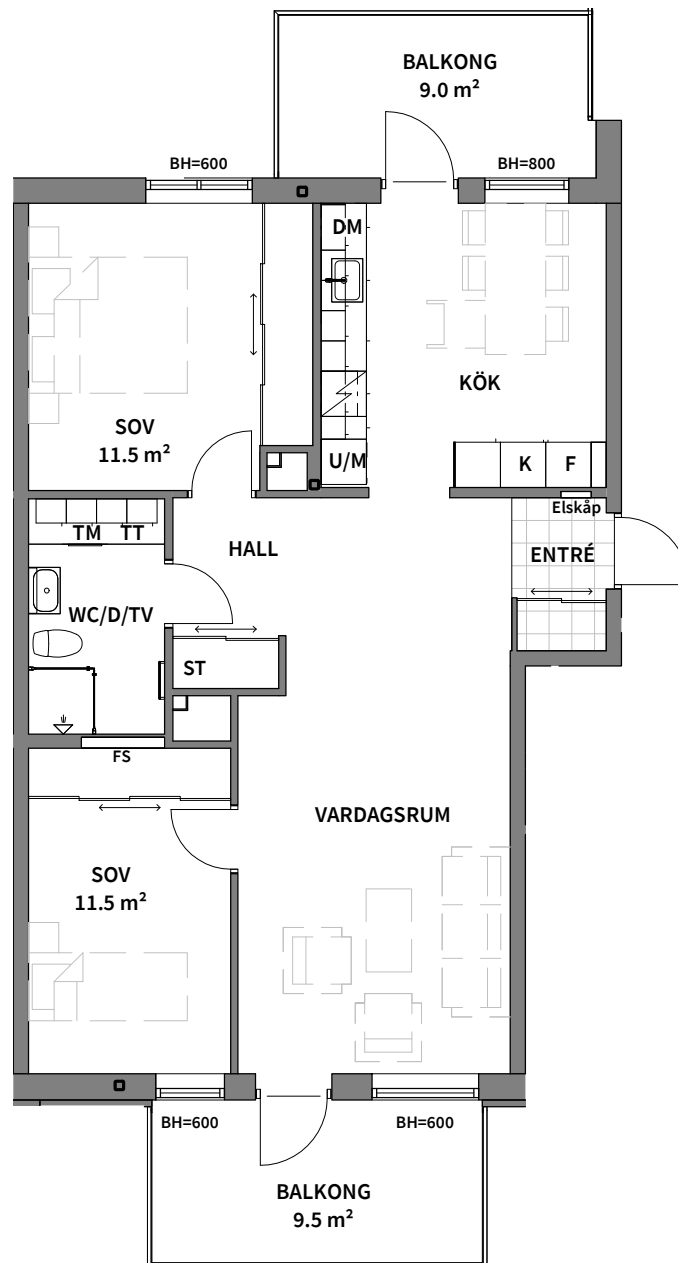

Tre rum och kök, 81m²

BRF TRAVERSEN

VÅNING:
2 (RH=2,5)
3 (RH=2,5)
4 (RH=2,5)

LÄGENHET:
C1103
C1203
C1303

0 1 2 3 4 5 METER

SKALA 1:100

K KYLSKÅP	TM TVÄTTMASKIN	G GARDEROB	BH BRÖSTNINGSHÖJD (mm)
F FRYSSKÅP	TT TORKTUMLARE	SG SKJUTDÖRRS-GARDEROB	FS FÖRDELARSKÅP
K/F KYL- OCH FRYSSKÅP	KM KOMBIMASKIN	ST STÄDSKÅP	 SCHAKT
DM DISKMASKIN	 HANDDUKSTORK	 RADIATOR	RH RUMSHÖJD (mm)
U/M INBYGGNADSUGN OCH MIKROVÅGSUGN	 DUSCHPLATS		
 SPISHÄLL	Area är angett avrundat till heltal.		