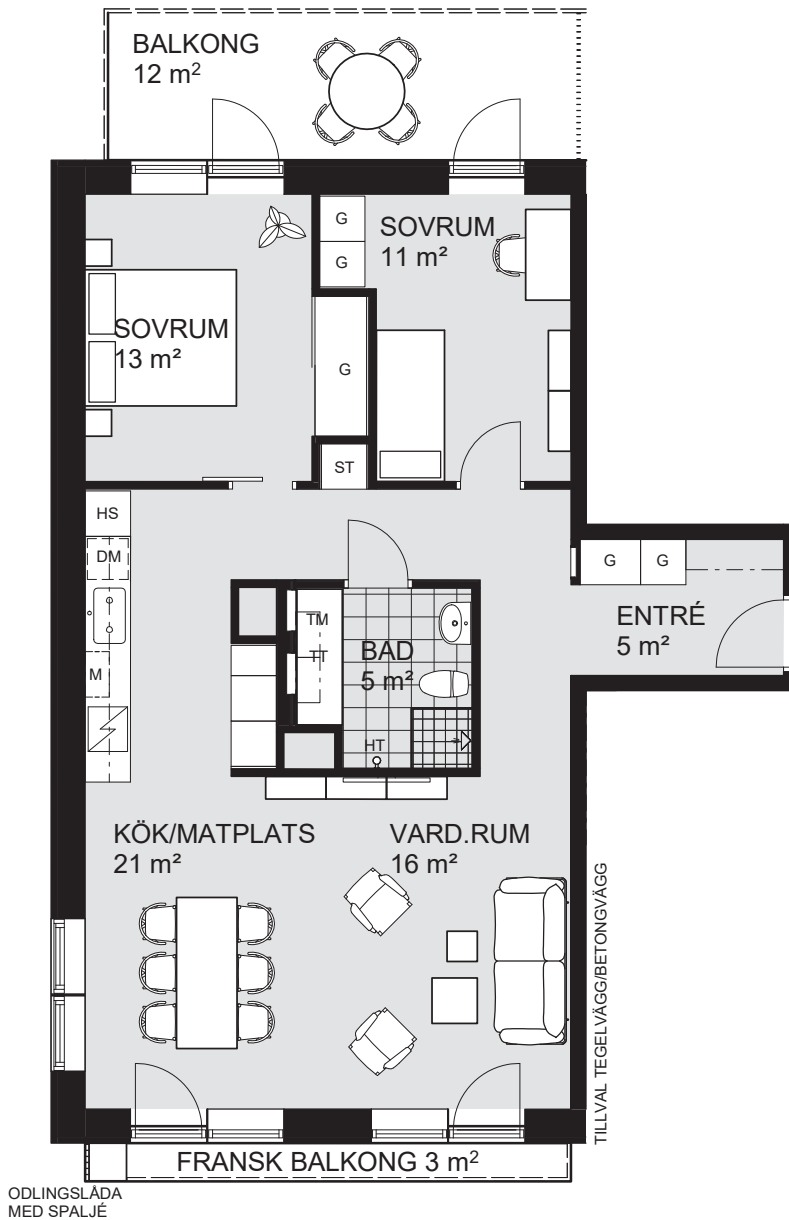

3 ROK, 82 m²

KV VARVSKAJEN

VÅNING 2
LÄGENHET C1104

TILLVAL TEGELVÄGG/BETONGVÄGG

VÅNING 5
VÅNING 4
VÅNING 3
VÅNING 2
VÅNING 1
KÄLLARE

1 5m
SKALA 1:100

K	KYLSKÅP	M/U	MICROVÅGS OCH INBYGGNADSUGN	DM	DISKMASKIN	ST	STÅDSKÅP	KM	KOMBIMASKIN (TM/TT)	M	MICROVÅGSUGN
F	FRYSSKÅP	⚡	HÅLL	G	GARDEROB	TM	TVÄTTMASKIN	HT	HANDDUKSTORK	UT	UNDERTAK (UT), RUMSHÖJD (RH) 2,5 m, DÄR ANNAN EJ ANGES
K/F	KYL/FRYS	UM	INBYGGNADSUGN M. MICROFUNKTION	HS	HÖGSKÅP	TT	TORKTUMLARE	BH	BRÖSTNINGSHÖJD FÖNSTER 0,6m DÄR ANNAN EJ ANGES		