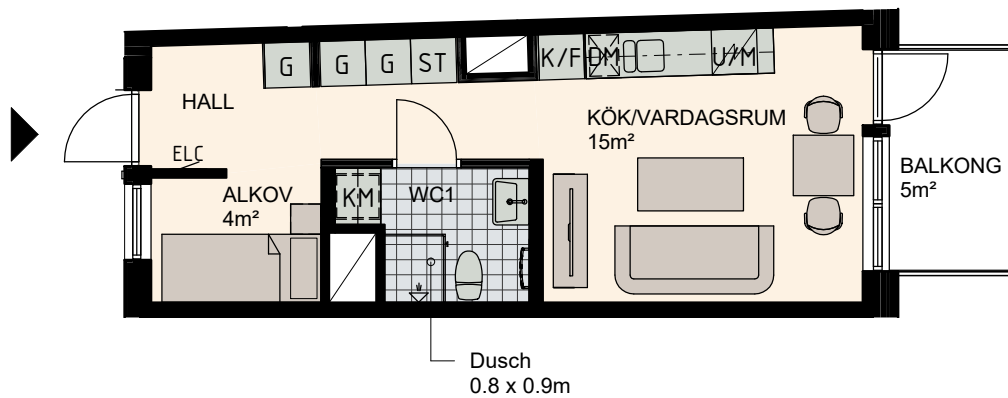

1 RoK, 31m²

Lilla Varvsgatan

VÅNING

3, 4, 5, 6

LÄGENHET

C1202, C1302, C1402, C1502

Skala 1:100

0 5m

K	Kylskåp	M/U	Mikrovågs - och inbyggnadsugn	L	Linneskåp	TM	Tvättmaskin	BH	Bröstningshöjd fönster 0.6m om inget annat anges
F	Frysskåp	U/M	Inbyggnadsung m. mikrofunktion	G	Garderob	TT	Torktumlare		Skärmvägg på uteplats av lärkträ. H: 1130mm
K/F	Kyl/Frys	DM	Diskmaskin	ST	Städsåp	KM	Kombimaskin (TM/TT)		Dusch 0,9 x 0,9 m om inget annat anges.
	Häll	S	Skafferi						