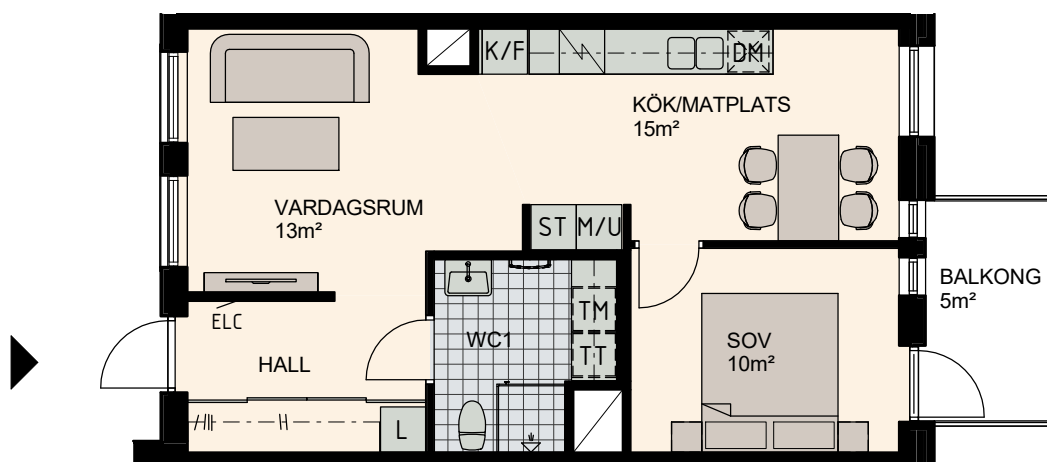

2 RoK, 51m²

Lilla Varvsgatan

VÅNING

3, 4, 5

LÄGENHET

C1203, C1303, C1403

Skala 1:100

K Kylskåp	M/U Mikrovågs - och inbyggnadsugn	L Linneskåp	TM Tvättmaskin	BH Bröstningshöjd fönster 0.6m om inget annat anges
F Frysskåp	U/M Inbyggnadsung m. mikrofunktion	G Garderob	TT Torktumlare	Skärmvägg på uteplats av lärkträ. H: 1130mm
K/F Kyl/Frys	DM Diskmaskin	ST Städsåp	KM Kombimaskin (TM/TT)	Dusch 0,9 x 0,9 m om inget annat anges.
Häll	S Skafferi			