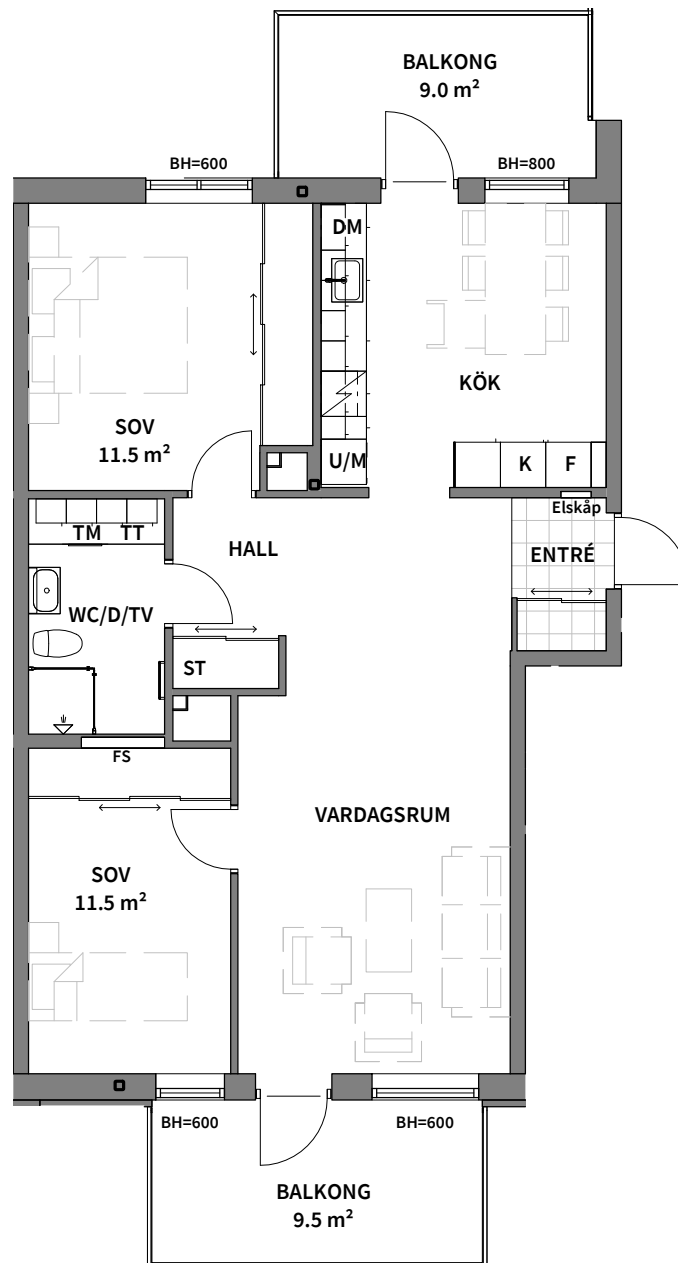

Tre rum och kök, 81m²

BRF TRAVERSEN

VÅNING:
2 (RH=2,5)
3 (RH=2,5)
4 (RH=2,5)

LÄGENHET:
C1103
C1203
C1303

0 1 2 3 4 5 METER

SKALA 1:100

K KYLSKÅP	TM TVÄTTMASKIN	G GARDEROB	BH BRÖSTNINGSHÖJD (mm)
F FRYSSKÅP	TT TORKTUMLARE	SG SKJUTDÖRRS-GARDEROB	FS FÖRDELARSKÅP
K/F KYL- OCH FRYSSKÅP	KM KOMBIMASKIN	ST STÄDSKÅP	 SCHAKT
DM DISKMASKIN	 HANDDUKSTORK	 RADIATOR	RH RUMSHÖJD (mm)
U/M INBYGGNADSUGN OCH MIKROVÅGSUGN	 DUSCHPLATS		
 SPISHÄLL			

Area är angett avrundat till heltal.

2021-06-03

PEAB reserverar sig för eventuella ändringar och tryckfel.
Bilder kan skilja sig från verkligheten.