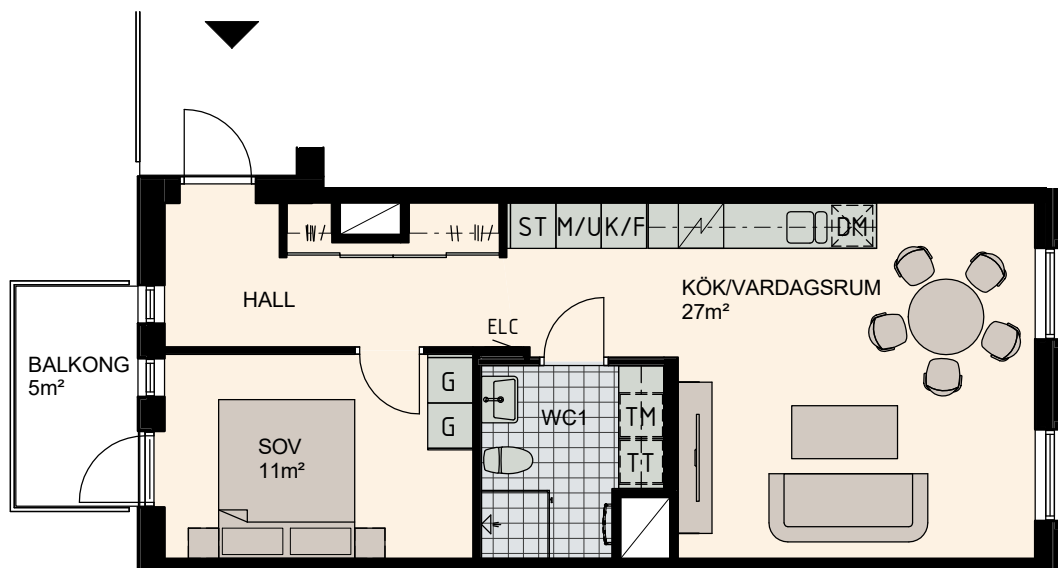

# 2 RoK, 52m<sup>2</sup>

Lilla Varvsgatan

VÅNING

3, 4, 5

LÄGENHET

C1204, C1304, C1404

Skala 1:100  
0 5m

K	Kylskåp	M/U	Mikrovågs - och inbyggnadsugn	L	Linneskåp	TM	Tvättmaskin	BH	Bröstningshöjd fönster 0.6m om inget annat anges
F	Frysskåp	U/M	Inbyggnadsung m. mikrofunktion	G	Garderob	TT	Torktumlare	—	Skärmvägg på uteplats av lärträ. H: 1130mm
K/F	Kyl/Frys	DM	Diskmaskin	ST	Städsåp	KM	Kombimaskin (TM/TT)	⊞	Dusch 0,9 x 0,9 m om inget annat anges.
⚡	Häll	S	Skafferi						