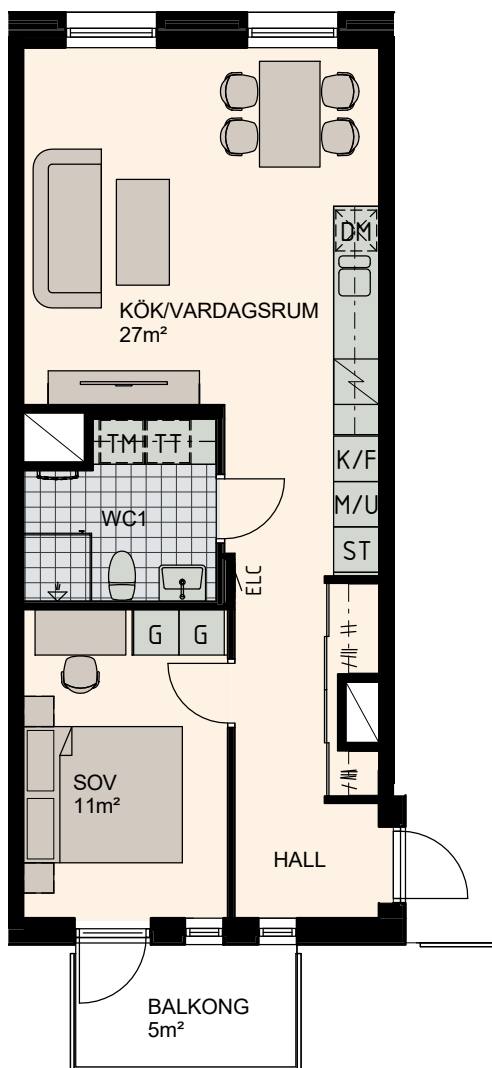

2 RoK, 52m²

Lilla Varvsgatan
VÅNING
LÄGENHET

3, 4, 5
C1205, C1305, C1405

Skala 1:100
0 5m

K Kylskåp	M/U Mikrovågs - och inbyggnadsugn	L Linneskåp	TM Tvättmaskin	BH Bröstningshöjd fönster 0.6m om inget annat anges
F Frysskåp	U/M Inbyggnadsung m. mikrofunktion	G Garderob	TT Torktumlare	Skärmvägg på uteplats av lärkträ. H: 1130mm
K/F Kyl/Frys	DM Diskmaskin	ST Städsåp	KM Kombimaskin (TM/TT)	Dusch 0,9 x 0,9 m om inget annat anges.
Häll	S Skafferi			