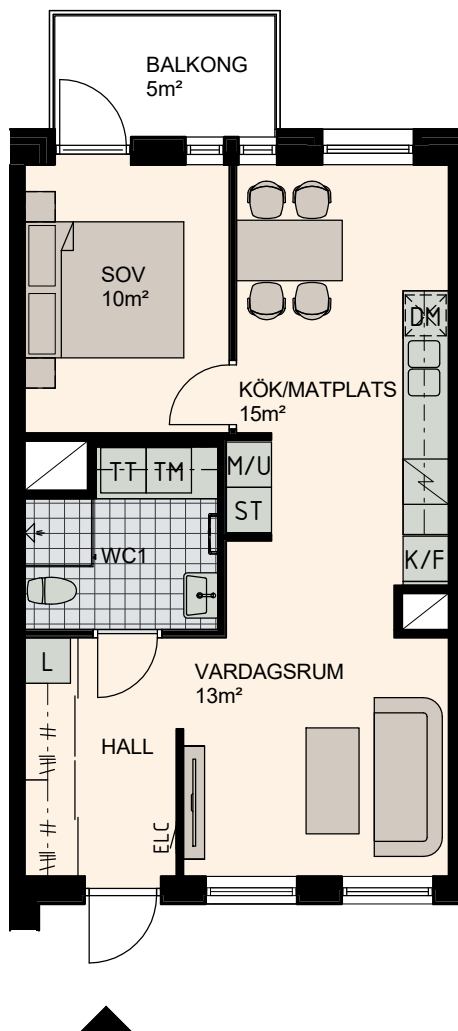

2 RoK, 51m²

Brf Lilla Varvsgatan, Dockan

VÅNING 3, 4, 5

LÄGENHET C1206, C1306, C1406

Skala 1:100

K Kylskåp	M/U Mikrovågs - och inbyggnadsugn	L Linneskåp	TM Tvättmaskin	BH Bröstningshöjd fönster 0.6m om inget annat anges
F Frysskåp	U/M Inbyggnadsung m. mikrofunktion	G Garderob	TT Torktumlare	Skärmvägg på uteplats av lärkträ. H: 1130mm
K/F Kyl/Frys	DM Diskmaskin	ST Städsåp	KM Kombimaskin (TM/TT)	Dusch 0,9 x 0,9 m om inget annat anges.
Häll	S Skafferi			