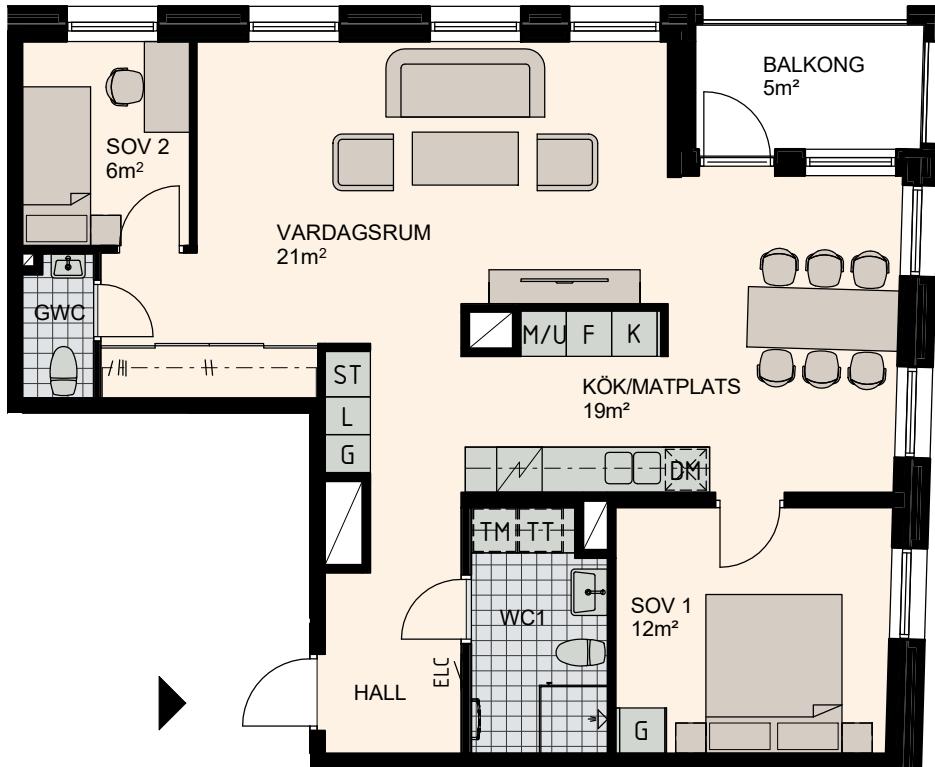

# 3-4 RoK, 83m<sup>2</sup>

Lilla Varvgatan

VÄNING

4,5,6

LÄGENHET

C1301, C1401, C1501 - Alternativ 3

Skala 1:100

K Kylskåp	M/U Mikrovågs - och inbyggnadsugn	L Linneskåp	TM Tvättmaskin	BH Bröstningshöjd fönster 0.6m om inget annat anges
F Frysskåp	U/M Inbyggnadsung m. mikrofunktion	G Garderob	TT Torktumlare	Skärmvägg på uteplats av lärkträ. H: 1130mm
K/F Kyl/Frys	DM Diskmaskin	ST Städsåp	KM Kombimaskin (TM/TT)	Dusch 0,9 x 0,9 m om inget annat anges.
Häll	S Skafferi			