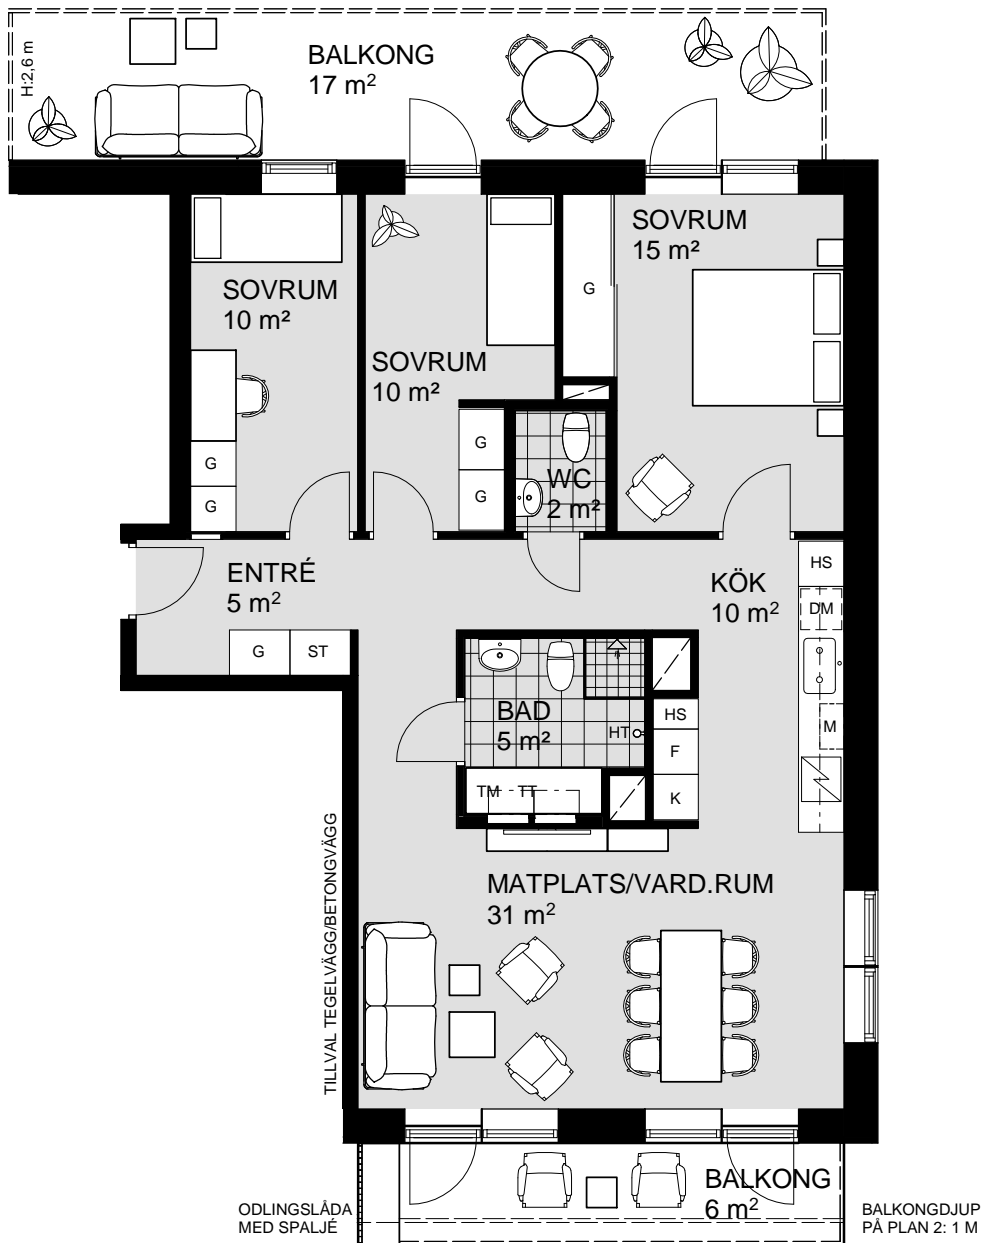

# 4 ROK, 93 m<sup>2</sup>

VÅNING 2-4  
LÄGENHET C1101, C1201, C1301

VÅNING 5  
VÅNING 4  
VÅNING 3  
VÅNING 2  
VÅNING 1  
KÄLLARE

1 5m  
SKALA 1:100

K	KYLSKÅP	M/U	MICROVÅGS OCH INBYGGNADSSUGN	DM	DISKMASKIN	ST	STÅDSKÅP	KM	KOMBIMASKIN (TM/TT)	M	MICROVÅGSUGN
F	FRYSSKÅP	⚡	HÅLL	G	GARDEROB	TM	TVÄTTMASKIN	HT	HANDDUKSTORK	UT	UNDERTAK (UT), RUMSHÖJD (RH) 2,5 m, DÅR ANNAT EJ ANGES
K/F	KYL/FRYS	UM	INBYGGNADSSUGN M. MICROFUNKTION	HS	HÖGSKÅP	TT	TORKTUMLARE	BH	BRÖSTNINGSHÖJD FÖNSTER 0,6m DÅR ANNAT EJ ANGES		