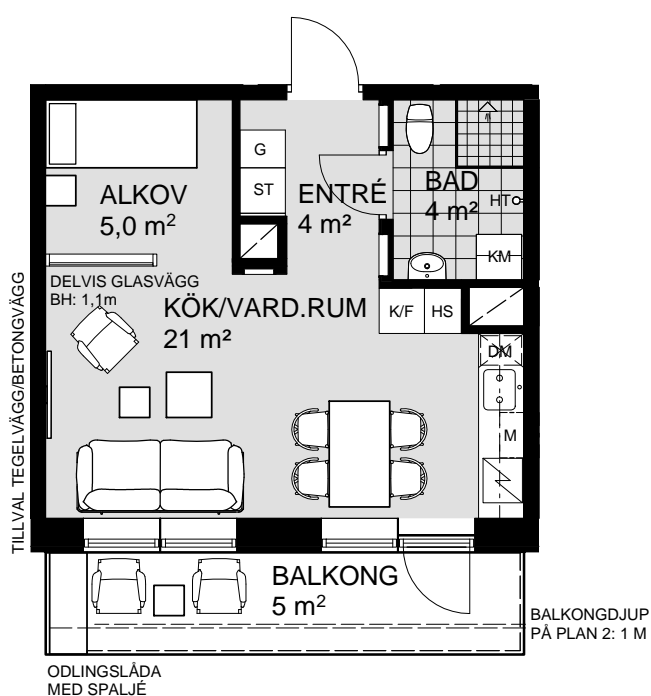

1 ROK, 34 m²

KV VARVSKAJEN

VÅNING 2-4
LÄGENHET C1103, C1203, C1303

VÅNING 5
VÅNING 4
VÅNING 3
VÅNING 2
VÅNING 1
KÄLLARE

1 5m
SKALA 1:100

K	KYLSKÅP	M/U	MICROVÅGS OCH INBYGGNADSUGN	DM	DISKMASKIN	ST	STÅDSKÅP	KM	KOMBIMASKIN (TM/TT)	M	MICROVÅGSUGN
F	FRYSSKÅP	⚡	HÅLL	G	GARDEROB	TM	TVÅTTMASKIN	HT	HANDDUKSTORK	UT	UNDERTAK (UT), RUMSHÖJD (RH) 2,5 m, DÄR ANNAT EJ ANGES
K/F	KYL/FRYS	UM	INBYGGNADSUGN M. MICROFUNKTION	HS	HÖGSKÅP	TT	TORKTUMLARE	BH	BRÖSTNINGSHÖJD FÖNSTER 0,6m DÄR ANNAT EJ ANGES		