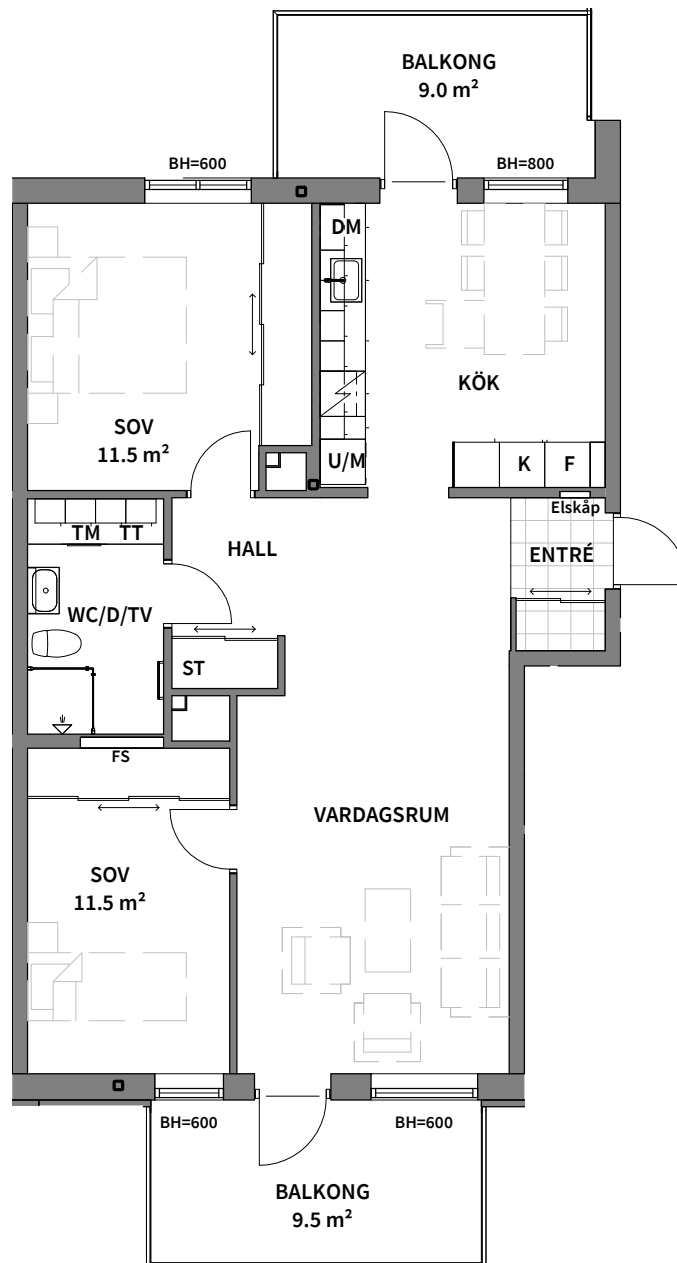

Tre rum och kök, 81m²

BRF TRAVERSEN

VÅNING:

2 (RH=2,5)

3 (RH=2,5)

4 (RH=2,5)

LÄGENHET:

C1103

C1203

C1303

SKALA 1:100

K KYLSKÅP	TM TVÄTTMASKIN	G GARDEROB	BH BRÖSTNINGSHÖJD (mm)
F FRYSSKÅP	TT TORKTUMLARE	SG SKJUTDÖRRS-GARDEROB	FS FÖRDELARSKÅP
K/F KYL- OCH FRYSSKÅP	KM KOMBIMASKIN	ST STÄDSKÅP	 SCHAKT
DM DISKMASKIN	 HANDDUKSTORK	 RADIATOR	RH RUMSHÖJD (mm)
U/M INBYGGNADSUGN OCH MIKROVÅGSUGN	 DUSCHPLATS		
 SPISHÄLL			

Area är angett avrundat till heltal.

2021-06-03

PEAB reserverar sig för eventuella ändringar och tryckfel.
Bilder kan skilja sig från verkligheten.