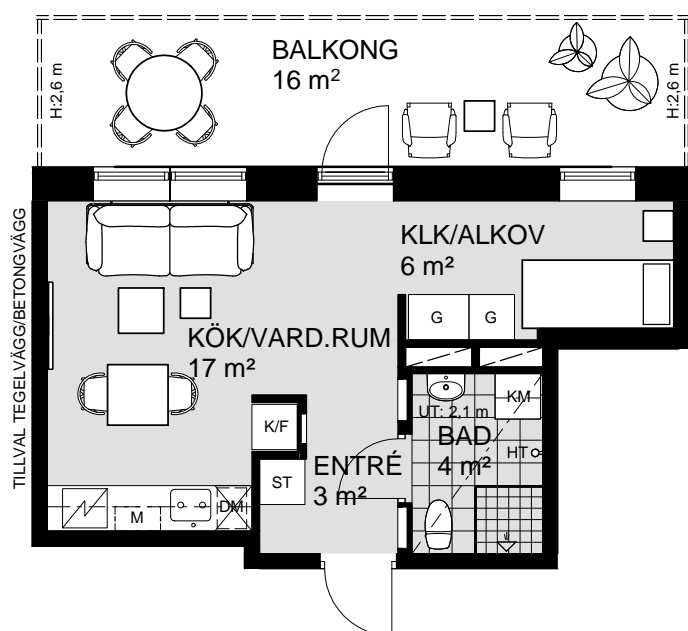

1 ROK, 32 m²

KV VARVSKAJEN

VÅNING 2-4
LÄGENHET C1105, C1205, C1305

1 5m
SKALA 1:100

K	KYLSKÅP	M/U	MICROVÅGS OCH INBYGGNADSUGN	DM	DISKMASKIN	ST	STÅDSKÅP	KM	KOMBIMASKIN (TM/TT)	M	MICROVÅGSUGN
F	FRYSSKÅP	⚡	HÅLL	G	GARDEROB	TM	TVÄTTMASKIN	HT	HANDDUKSTORK	∇	UNDERTAK (UT), RUMSHÖJD (RH) 2,5 m, DÄR ANNAT EJ ANGES
K/F	KYL/FRYS	UM	INBYGGNADSUGN M. MICROFUNKTION	HS	HÖGSKÅP	TT	TORKTUMLARE	BH	BRÖSTNINGSHÖJD FÖNSTER 0,6m DÄR ANNAT EJ ANGES		