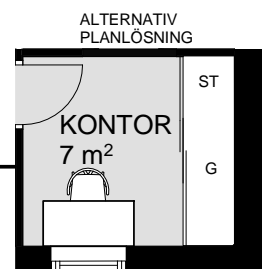

2 ROK, 55 m²

KV VARVSKAJEN

VÅNING 5
LÄGENHET C1401

1 5m
SKALA 1:100

| | | | | | | | | | | | |
|-----|----------|-----|---------------------------------|----|------------|----|-------------|----|--|----|--|
| K | KYLSKÅP | M/U | MICROVÅGS OCH INBYGGNADSSUGN | DM | DISKMASKIN | ST | STÅDSKÅP | KM | KOMBIMASKIN (TM/TT) | M | MICROVÅGSUGN |
| F | FRYSSKÅP | ⚡ | HÅLL | G | GARDEROB | TM | TVÅTTMASKIN | HT | HANDDUKSTORK | UT | UNDERTAK (UT), RUMSHÖJD (RH) 2,5 m, DÅR ANNAT EJ ANGES |
| K/F | KYL/FRYS | UM | INBYGGNADSSUGN M. MICROFUNKTION | HS | HÖGSKÅP | TT | TORKTUMLARE | BH | BRÖSTNINGSHÖJD FÖNSTER 0,6m DÅR ANNAT EJ ANGES | | |