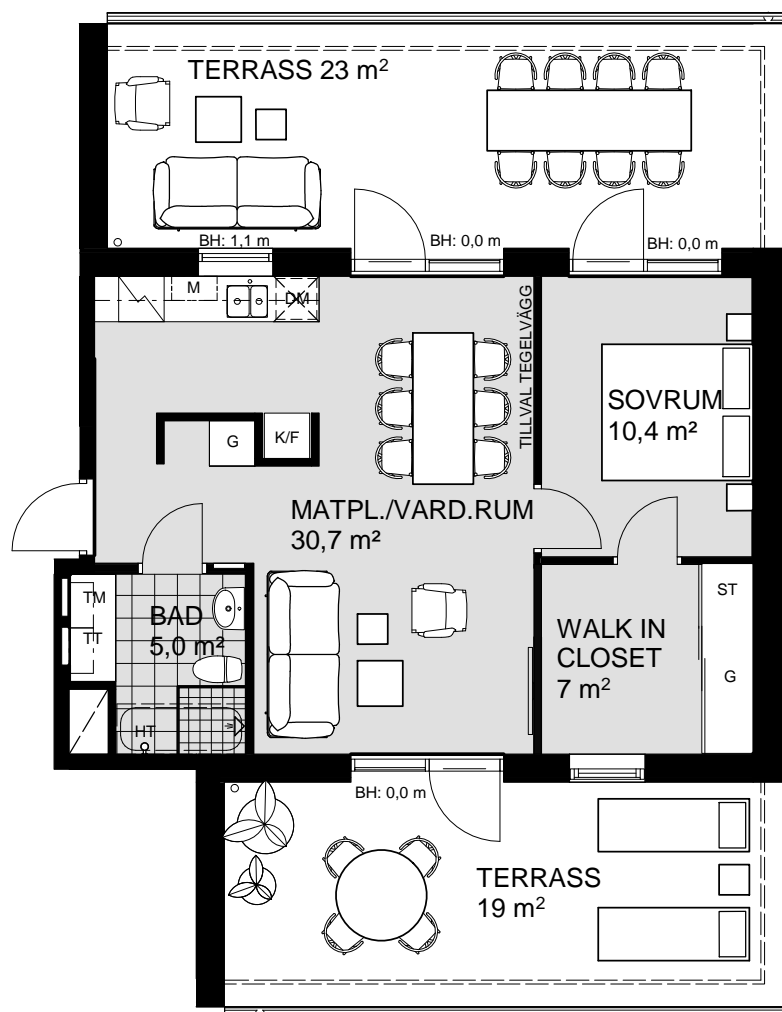

2 ROK, 55 m²

KV VARVSKAJEN

VÅNING 5
LÄGENHET C1401

1 5m
SKALA 1:100

| | | | | | | | | | | | |
|-----|----------|-----|---------------------------------|----|------------|----|-------------|----|--|----|--|
| K | KYLSKÅP | M/U | MICROVÅGS OCH INBYGGNADSSUGN | DM | DISKMASKIN | ST | STÅDSKÅP | KM | KOMBIMASKIN (TM/TT) | M | MICROVÅGSUGN |
| F | FRYSSKÅP | ⚡ | HÅLL | G | GARDEROB | TM | TVÅTTMASKIN | HT | HANDDUKSTORK | UT | UNDERTAK (UT), RUMSHÖJD (RH) 2,5 m, DÅR ANNAT EJ ANGES |
| K/F | KYL/FRYS | UM | INBYGGNADSSUGN M. MICROFUNKTION | HS | HÖGSKÅP | TT | TORKTUMLARE | BH | BRÖSTNINGSHÖJD FÖNSTER 0,6m DÅR ANNAT EJ ANGES | | |