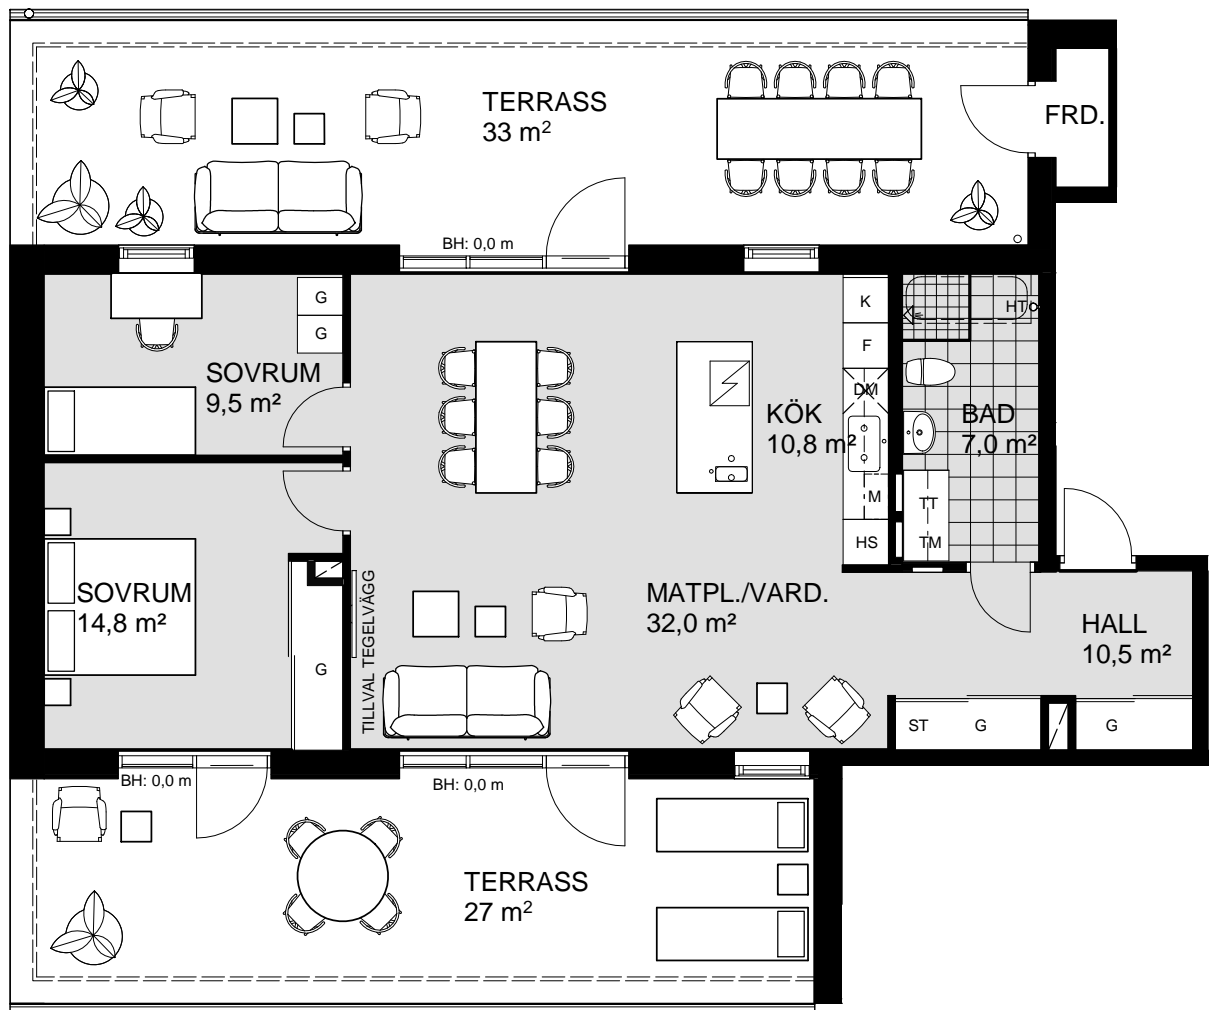

3 ROK, 88 m²

KV VARVSKAJEN

VÅNING 5
LÄGENHET C1402

VÅNING 5
VÅNING 4
VÅNING 3
VÅNING 2
VÅNING 1
KÄLLARE

1 5m
SKALA 1:100

K	KYLSKÅP	M/U	MICROVÅGS OCH INBYGGNADSSUGN	DM	DISKMASKIN	ST	STÅDSKÅP	KM	KOMBIMASKIN (TM/TT)	M	MICROVÅGSUGN
F	FRYSSKÅP	⚡	HÅLL	G	GARDEROB	TM	TVÄTTMASKIN	HT	HANDDUKSTORK	UT	UNDERTAK (UT), RUMSHÖJD (RH) 2,5 m, DÅR ANNAT EJ ANGES
K/F	KYL/FRYS	UM	INBYGGNADSSUGN M. MICROFUNKTION	HS	HÖGSKÅP	TT	TORKTUMLARE	BH	BRÖSTNINGSHÖJD FÖNSTER 0,6m DÅR ANNAT EJ ANGES		