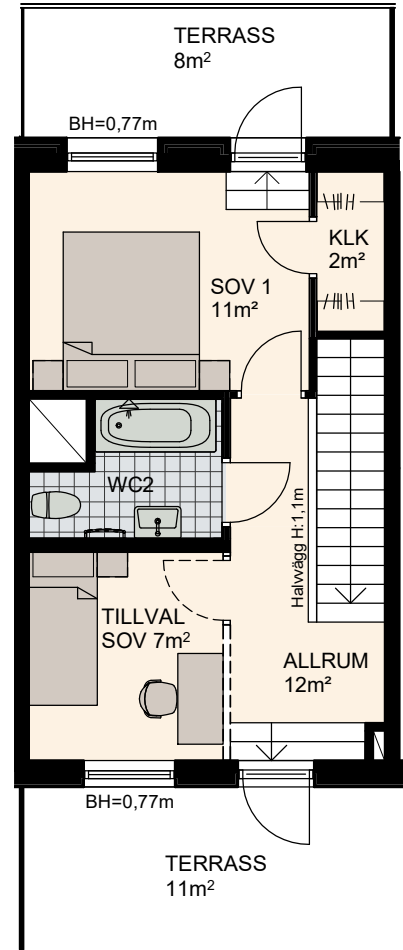

# 3 RoK, 88m<sup>2</sup>

Lilla Varvsgatan

VÅNING

6,7

LÄGENHET

C1505

Våning 6, 53m<sup>2</sup>

Våning 7, 35m<sup>2</sup>

<b>K</b> Kylskåp	<b>M/U</b> Mikrovågs - och inbyggnadsugn	<b>L</b> Linneskåp	<b>TM</b> Tvättmaskin	<b>BH</b> Bröstningshöjd fönster 0.6m om inget annat anges
<b>F</b> Frysskåp	<b>U/M</b> Inbyggnadsung m. mikrofunktion	<b>G</b> Garderob	<b>TT</b> Torktumlare	— Skärmvägg på uteplats av lärkträ. H: 1130mm
<b>K/F</b> Kyl/Frys	<b>DM</b> Diskmaskin	<b>ST</b> Städsåp	<b>KM</b> Kombimaskin (TM/TT)	⊞ Dusch 0,9 x 0,9 m om inget annat anges.
<b>⚡</b> Häll m. ugn	<b>S</b> Skafferi	<b>Mik</b> Mikrovågs		