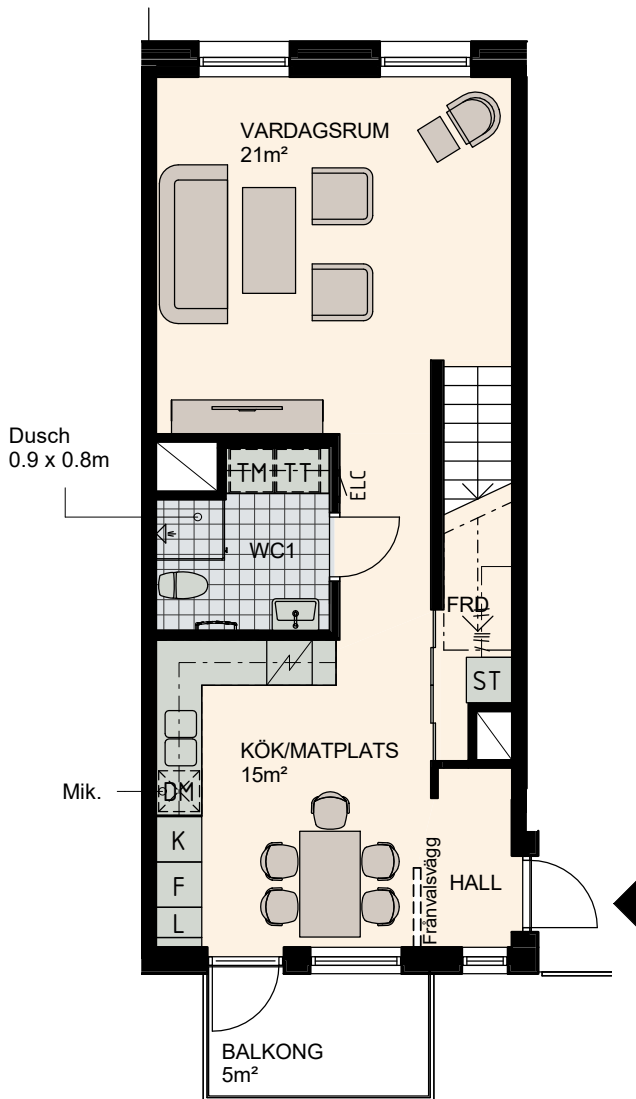

# 3 RoK, 88m<sup>2</sup>

Lilla Varvsgatan

VÅNING

6,7

LÄGENHET

C1505

Våning 6, 53m<sup>2</sup>

Våning 7, 35m<sup>2</sup>

<b>K</b> Kylskåp	<b>M/U</b> Mikrovågs - och inbyggnadsugn	<b>L</b> Linneskåp	<b>TM</b> Tvättmaskin	<b>BH</b> Bröstningshöjd fönster 0.6m om inget annat anges
<b>F</b> Frysskåp	<b>U/M</b> Inbyggnadsung m. mikrofunktion	<b>G</b> Garderob	<b>TT</b> Torktumlare	— Skärmvägg på uteplats av lärkträ. H: 1130mm
<b>K/F</b> Kyl/Frys	<b>DM</b> Diskmaskin	<b>ST</b> Städsåp	<b>KM</b> Kombimaskin (TM/TT)	⊞ Dusch 0,9 x 0,9 m om inget annat anges.
<b>⚡</b> Häll m. ugn	<b>S</b> Skafferi	<b>Mik</b> Mikrovågs		