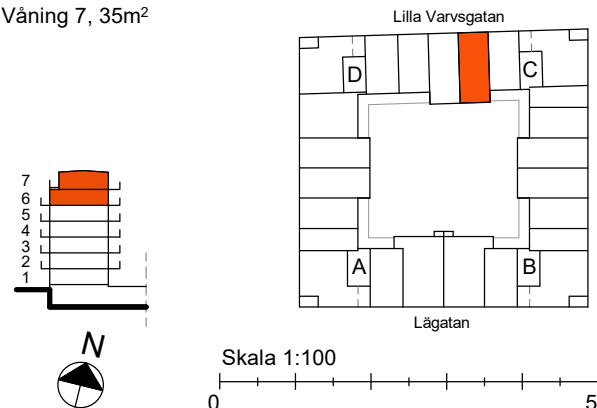

# 3 RoK, 88m<sup>2</sup>

Lilla Varvsgatan

VÅNING

6,7

LÄGENHET

C1505

Våning 6, 53m<sup>2</sup>

Våning 7, 35m<sup>2</sup>

<b>K</b> Kylskåp	<b>M/U</b> Mikrovågs - och inbyggnadsugn	<b>L</b> Linneskåp	<b>TM</b> Tvättmaskin	<b>BH</b> Bröstningshöjd fönster 0.6m om inget annat anges
<b>F</b> Frysskåp	<b>U/M</b> Inbyggnadsung m. mikrofunktion	<b>G</b> Garderob	<b>TT</b> Torktumlare	— Skärmvägg på uteplats av lärkträ. H: 1130mm
<b>K/F</b> Kyl/Frys	<b>DM</b> Diskmaskin	<b>ST</b> Städsåp	<b>KM</b> Kombimaskin (TM/TT)	⊞ Dusch 0,9 x 0,9 m om inget annat anges.
<b>⚡</b> Häll m. ugn	<b>S</b> Skafferi	<b>Mik</b> Mikrovågs		