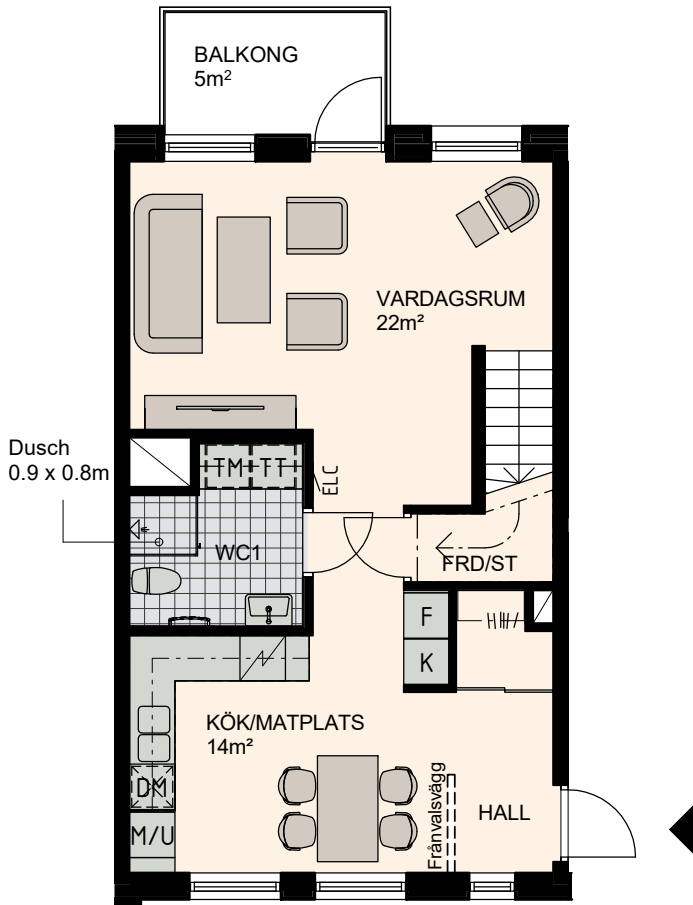

3 RoK, 94m²

Lilla Varvsgatan

VÅNING

6,7

LÄGENHET

C1506 - Alternativ 1

Våning 6, 51m²

Våning 7, 43m²

K Kylskåp	M/U Mikrovågs - och inbyggnadsugn	L Linneskåp	TM Tvättmaskin	BH Bröstningshöjd fönster 0.6m om inget annat anges
F Frysskåp	U/M Inbyggnadsung m. mikrofunktion	G Garderob	TT Torktumlare	— Skärmvägg på uteplats av lärkträ. H: 1130mm
K/F Kyl/Frys	DM Diskmaskin	ST Städsåp	KM Kombimaskin (TM/TT)	⏏ Dusch 0,9 x 0,9 m om inget annat anges.
⚡ Häll	S Skafferi			