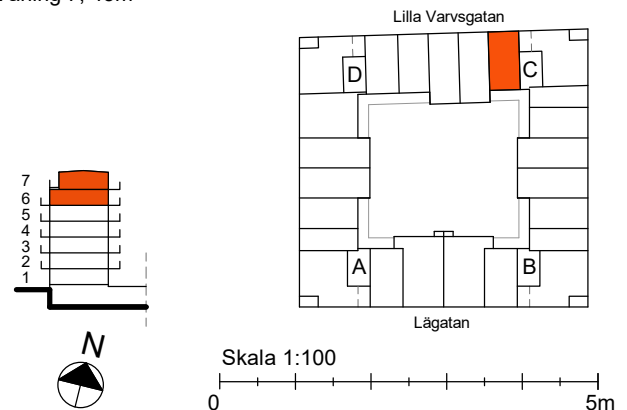

3 RoK, 94m²

Lilla Varvsgatan

VÅNING

6,7

LÄGENHET

C1506 - Alternativ 1

Våning 6, 51m²

Våning 7, 43m²

K Kylskåp	M/U Mikrovågs - och inbyggnadsugn	L Linneskåp	TM Tvättmaskin	BH Bröstningshöjd fönster 0.6m om inget annat anges
F Frysskåp	U/M Inbyggnadsung m. mikrofunktion	G Garderob	TT Torktumlare	— Skärmvägg på uteplats av lärkträ. H: 1130mm
K/F Kyl/Frys	DM Diskmaskin	ST Städsåp	KM Kombimaskin (TM/TT)	⏏ Dusch 0,9 x 0,9 m om inget annat anges.
⚡ Häll	S Skafferi			