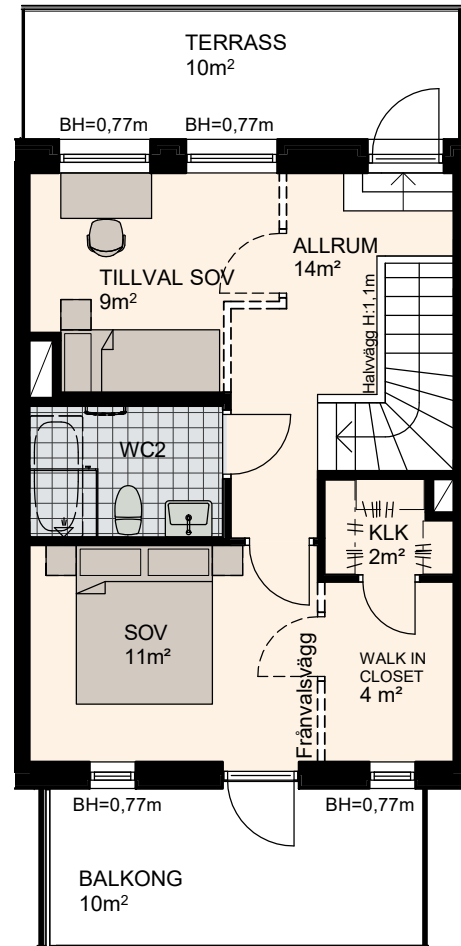

3 RoK, 94m²

Lilla Varvsgatan

VÅNING

6,7

LÄGENHET

C1506 - Alternativ 1

Våning 6, 51m²

Våning 7, 43m²

K Kylskåp	M/U Mikrovågs - och inbyggnadsugn	L Linneskåp	TM Tvättmaskin	BH Bröstningshöjd fönster 0.6m om inget annat anges
F Frysskåp	U/M Inbyggnadsung m. mikrofunktion	G Garderob	TT Torktumlare	— Skärmvägg på uteplats av lärkträ. H: 1130mm
K/F Kyl/Frys	DM Diskmaskin	ST Städsåp	KM Kombimaskin (TM/TT)	⏏ Dusch 0,9 x 0,9 m om inget annat anges.
⚡ Häll	S Skafferi			