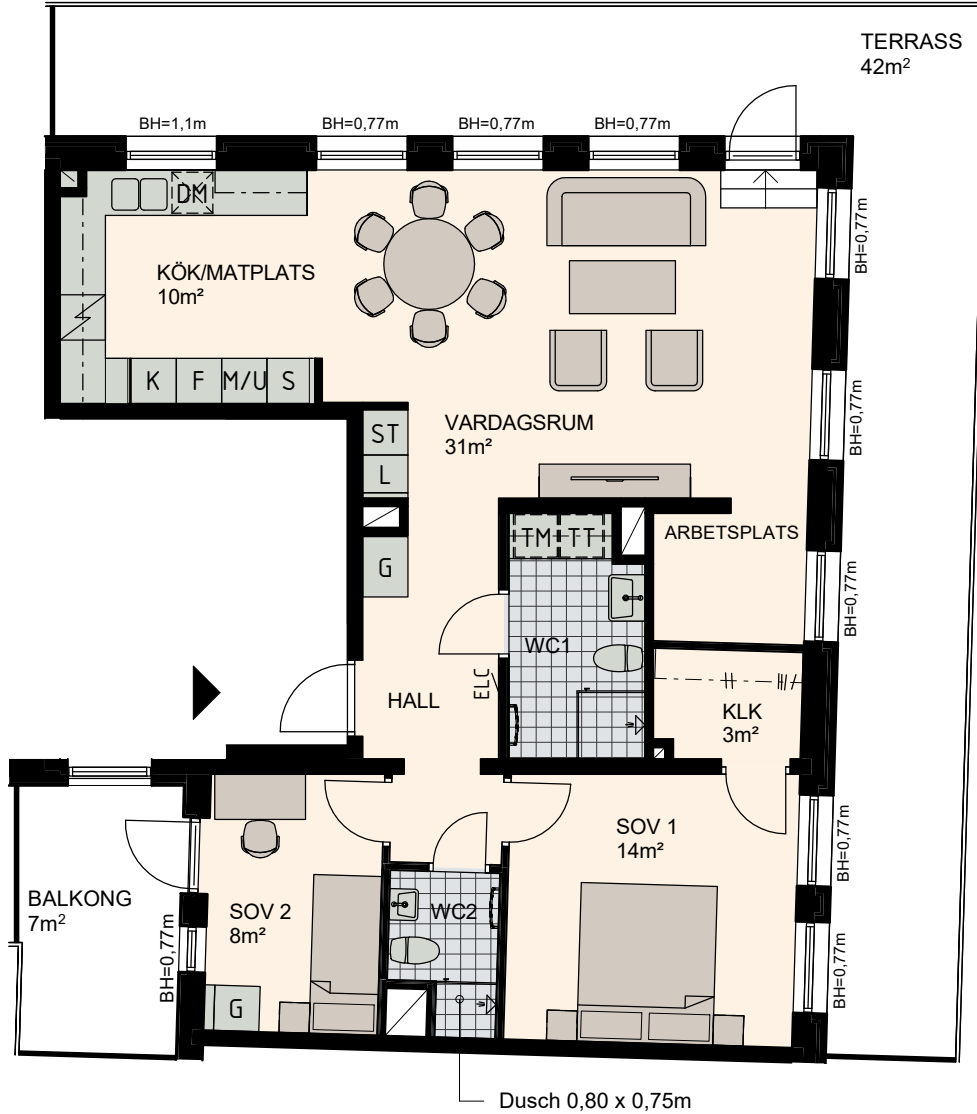

3 RoK, 85m²

Lilla Varvsgatan
VÄNING
LÄGENHET

7
C1601

Lilla Varvsgatan

Läsgatan

Skala 1:100

K Kylskåp	M/U Mikrovågs - och inbyggnadsugn	L Linneskåp	TM Tvättmaskin	BH Bröstningshöjd fönster 0.6m om inget annat anges
F Frysskåp	U/M Inbyggnadsung m. mikrofunktion	G Garderob	TT Torktumlare	Skärmvägg på uteplats av lärkträ. H: 1130mm
K/F Kyl/Frys	DM Diskmaskin	ST Städsåp	KM Kombimaskin (TM/TT)	Dusch 0,9 x 0,9 m om inget annat anges.
Häll	S Skafferi			