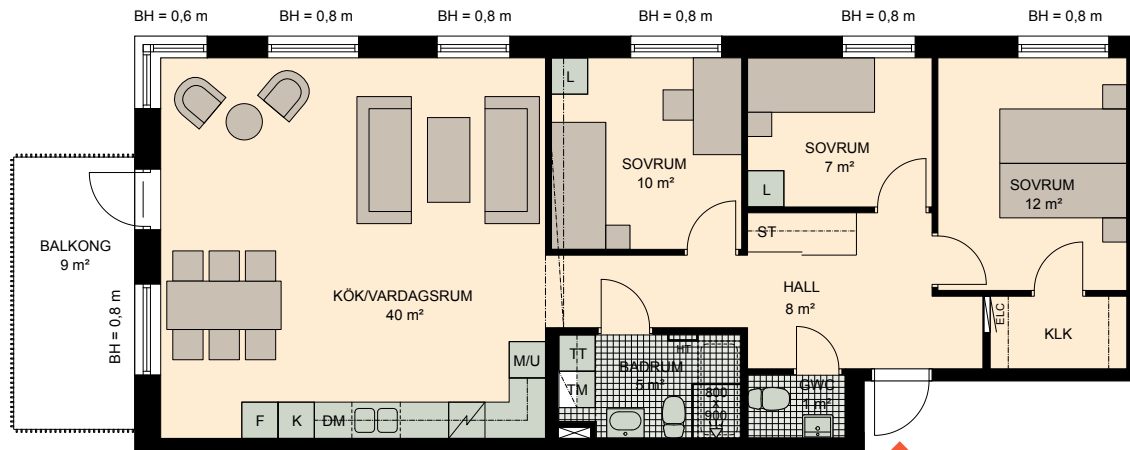

4 RoK, 94 m²

Brf Torggatan
VÄNING
LÄGENHET
GATHUS

2
C24

K	KYLSKÅP	M/U	MIKROVÅGS- OCH INBYGGNADSUEN	G	GARDEROB	TM	TVÄTTMASKIN	HT	HANDDUKSTORK
F	FRYSSKÅP		SPISHÄLL	L	LINNESKÅP	TT	TORKTUMLARE	BH	BRÖSTNINGSHÖJD FÖNSTER
K/F	KYL/FRYS	DM	DISKMASKIN	ST	STÄDSKÅP		VENTILATION I TAK		ELCENTRAL