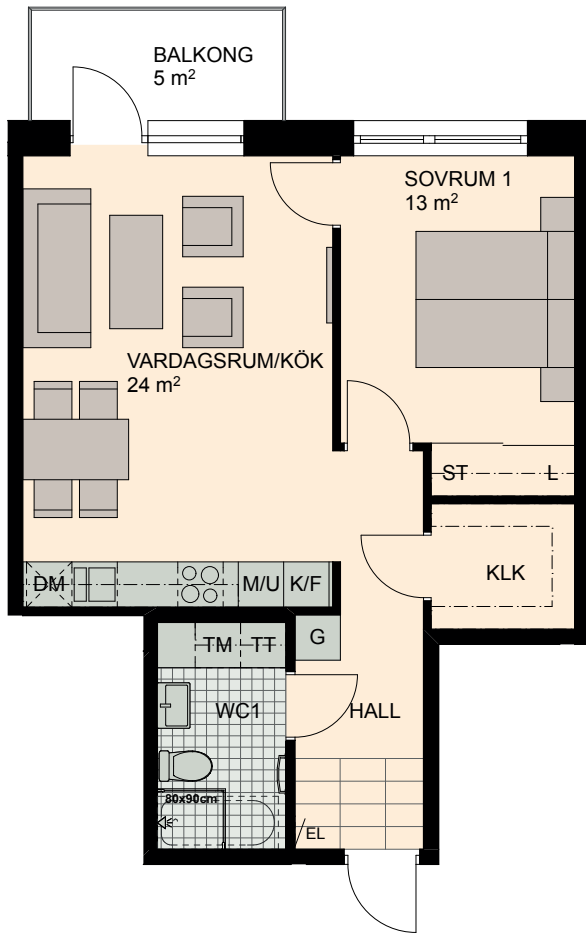

2 RoK, 55 m²

Brf Dockporten

Våning 2, 3, 4, 5

Lägenhet C32, C52

D23, D32, D43, D52

D23, D43

C32, C52, D32, D52

0 5m

SKALA 1:100

K	KYLSKÅP	○ ○	HÄLL	DM	DISKMASKIN	ST	STÄDSKÅP/ STÄDSKÅPSINR.	KM	KOMBIMASKIN
F	FRYSSKÅP	M/U	MICROVÅGS- OCH INBYGGNADSUGN	G	GARDEROB	TM	TVÄTTMASKIN	/	UNDERTAK, RUMSHÖJD 2.5 M DÄR ANNAT EJ ANGES
K/F	KYL/FRYS	U/M	INBYGGNADSUGN M. MICROFUNKTION	L	LINNESKÅP/ LINNESKÅPSINR.	TT	TORKTUMLARE	BH	BRÖSTNINGSHÖJD FÖNSTER 0,6 M DÄR ANNAT EJ ANGES
H	HÖGSKÅP	RUMSHÖJD 2.5 M DÄR ANNAT EJ ANGES							