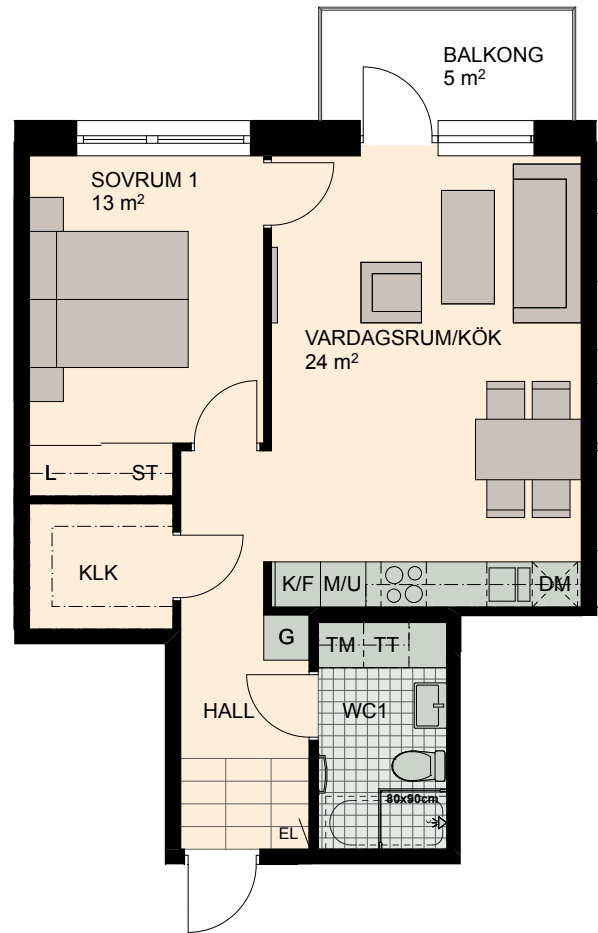

2 RoK, 55 m²

Brf Dockporten

Våning 2, 3, 4, 5

Lägenhet C32, C52

D23, D32, D43, D52

D23, D43

C32, C52, D32, D52

0 5m

SKALA 1:100

K	KYLSKÅP	○ ○	HÄLL	DM	DISKMASKIN	ST	STÄDSKÅP/ STÄDSKÅPSINR.	KM	KOMBIMASKIN
F	FRYSSKÅP	M/U	MICROVÅGS- OCH INBYGGNADSUGN	G	GARDEROB	TM	TVÄTTMASKIN	/	UNDERTAK, RUMSHÖJD 2.5 M DÄR ANNAT EJ ANGES
K/F	KYL/FRYS	U/M	INBYGGNADSUGN M. MICROFUNKTION	L	LINNESKÅP/ LINNESKÅPSINR.	TT	TORKTUMLARE	BH	BRÖSTNINGSHÖJD FÖNSTER 0,6 M DÄR ANNAT EJ ANGES
H	HÖGSKÅP	RUMSHÖJD 2.5 M DÄR ANNAT EJ ANGES							