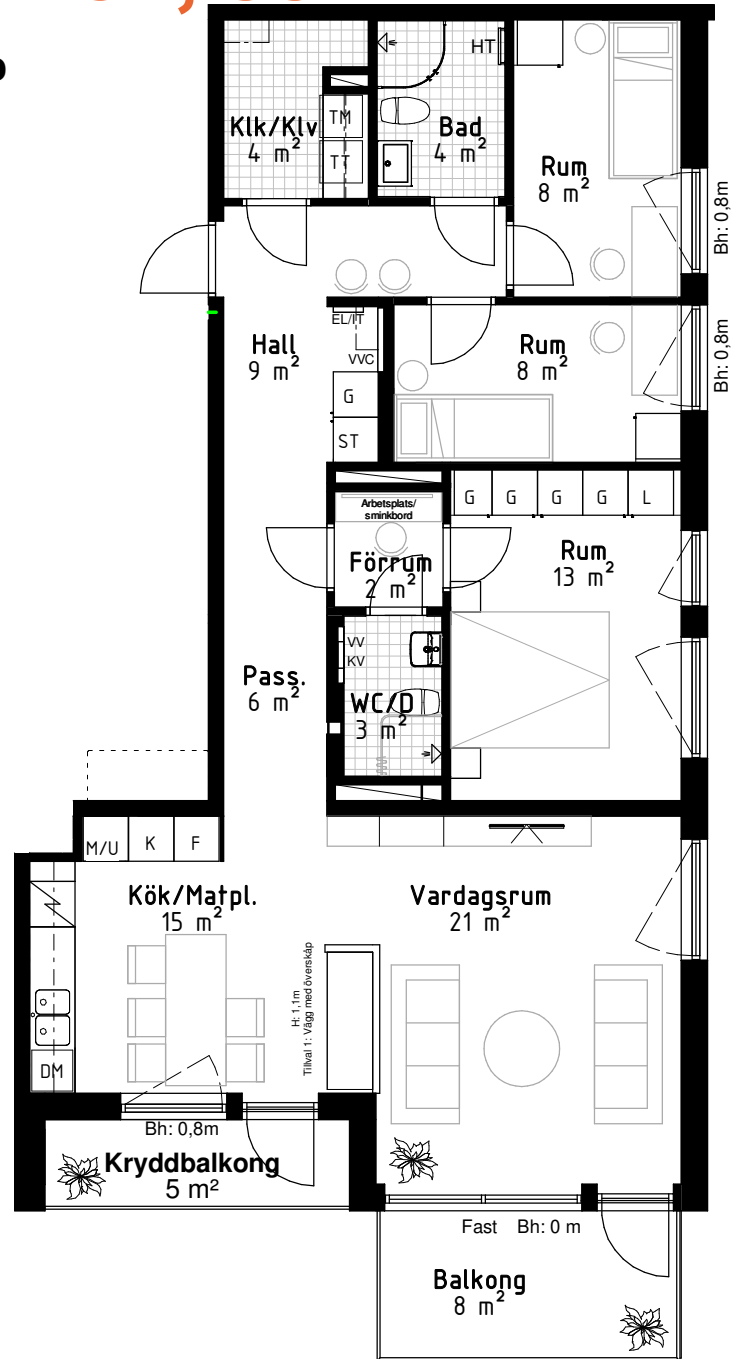

Fyra rum och kök, 99 m²

BRF TREUDDEN, TRAPPHUS D
LGH D-1001

Skala 1:100, 1 cm = 1 m. Med reservation för tryckfel och ändringar, ytangivelser är preliminära. Takhöjd 2,5 m om annat inte anges. Generellt: Radiatorer under fönster, Bröstningshöjd på fönster 0,6 m om annat inte anges. Bh: bröstningshöjd i m. H: vägg höjd i m.

Lokaliseringsfigur

Förklaringar

K	Kyl	G	Garderob		Dusch och duschväggar
F	Frys	L	Linneskåp		Dusch och draperiskena
	Spishäll	ST	Städsåp		Väggskåp
M/U	Micro och ugn i högskåp	HT	Plats för handdukstork, tillval		Kapphylla/klädstång
DM	Diskmaskin	EL/IT	EL/Mediacental		
TM	Tvättmaskin	KV/VV/VVC	VS-skåp		
TT	Torktumlare				