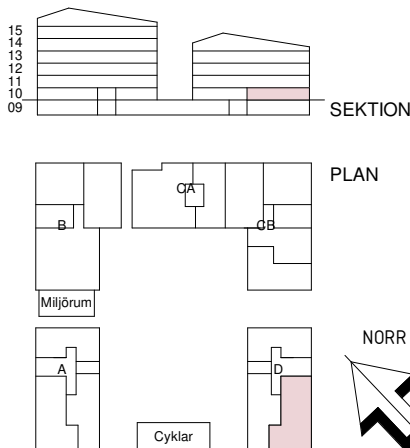

Fyra rum och kök, 99 m²

BRF TREUDDEN, TRAPPHUS D
LGH D-1001

Skala 1:100, 1 cm = 1 m. Med reservation för tryckfel och ändringar, ytangivelser är preliminära. Takhöjd 2,5 m om annat inte anges. Generellt: Radiatorer under fönster, Bröstningshöjd på fönster 0,6 m om annat inte anges. Bh: bröstningshöjd i m. H: vägg höjd i m.

Lokaliseringsfigur

Förklaringar

K	Kyl	G	Garderob		Dusch och duschväggar
F	Frys	L	Linneskåp		Dusch och draperiskena
	Spishäll	ST	Städsåp		Väggskåp
M/U	Micro och ugn i högskåp	HT	Plats för handdukstork, tillval		Kapphylla/klädstång
DM	Diskmaskin	EL/IT	EL/Mediacental		
TM	Tvättmaskin	KV/VV/VVC	VS-skåp		
TT	Torktumlare				