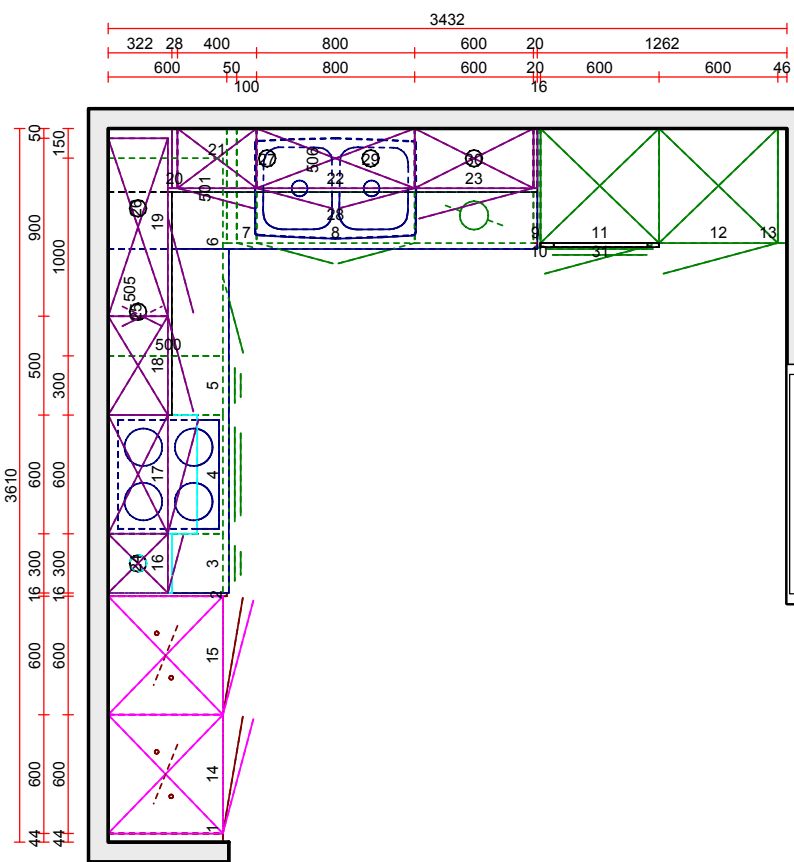

Snickerier	Pos	Kod	Beskrivning	Hängn	Antal	Enhet
1	38344		Passbit 200x2400 mm kantlistad 3 sidor (1 lång + 2 kortsidor) Bredd = 44, Höjd = 2250, Djup = 580		1,000	st
2	3591		Dekorsida 2538x603x16 Höjd = 2500, Djup = 600		1,000	st
3	106230		Bänkskåp med tre standardlådor 300mm		1,000	st
4	102260		Bänkskåp för håll med tre standardlådor 600mm		1,000	st
5	106230		Bänkskåp med tre standardlådor 300mm		1,000	st
5.1	BARNSP.		Barnsäkerhetsspår standardlåda		1,000	st
5.2	30439		Besticklåda standardlåda B=300mm		1,000	st
6	101510		Hörnbenkskåp med en hylla 1000mm Riktning = Höger, Offset = 150	Höger	1,000	st
7	100010		Brickskåp 1000mm	Vänster	1,000	st
8	104080		Diskbänkskåp med bottenkydd i aluminium 800mm		1,000	st
8.1	30498		Genomföring för diskmaskin		1,000	st
8.2	30499		Tätningssats till diskbänkskåp		1,000	st
8.3	SOP UT2		Avfallssortering sidohängd Pelly 2-hink		1,000	st
9	41051		Stödsida för diskmaskin, med frontanpassning 870x580x20mm		1,000	st
9.1	38079		U-list 19 mm, Plast vit L=148 mm		1,000	st
10	3589		Dekorsida 2388x603x16 Höjd = 2350		1,000	st
11	2610860		Skåp för ugn/micro φ=590/450mm, två standardlådor (2100mm) 600mm	Höger	1,000	st
12	2600860		Stådskåp (2100mm) 600mm	Höger	1,000	st
13	38344		Passbit 200x2400 mm kantlistad 3 sidor (1 lång + 2 kortsidor) Bredd = 46, Höjd = 2100, Djup = 580		1,000	st
14	234039		Skåp över kyl höjd 373mm vent. i u-kant och indr.ygg 600mm	Vänster	1,000	st
15	234039		Skåp över kyl höjd 373mm vent. i u-kant och indr.ygg 600mm	Vänster	1,000	st
16	160030		Väggskåp med tre hyllor (850mm) 300mm	Vänster	1,000	st
17	166460L		Fläkthylla med lucka och plåtfrott (850mm) 600mm	Vänster	1,000	st
18	160050		Väggskåp med tre hyllor (850mm) 500mm	Höger	1,000	st
18.1	SPH		Fräsning av kabelspår Höger		1,000	st
19	160390		Väggskåp med tre hyllor hörnmodell (850mm) 900mm Offset = 50, Riktning = Höger	Höger	1,000	st
20	38344		Passbit 200x2400 mm kantlistad 3 sidor (1 lång + 2 kortsidor) Bredd = 28, Höjd = 850, Djup = 302		1,000	st
21	160040		Väggskåp med tre hyllor (850mm) 400mm	Vänster	1,000	st
22	160180		Väggskåp med tre hyllor (850mm) 800mm parluckor		1,000	st
23	160060		Väggskåp med tre hyllor (850mm) 600mm	Höger	1,000	st
24	34258		Belysning LED Rund aluminium 3W		1,000	st
25	34258		Belysning LED Rund aluminium 3W		1,000	st
26	34258		Belysning LED Rund aluminium 3W		1,000	st
27	34258		Belysning LED Rund aluminium 3W		1,000	st
29	34258		Belysning LED Rund aluminium 3W		1,000	st
30	34258		Belysning LED Rund aluminium 3W		1,000	st
30.1	34259		Driver LED Dimbar, max 6 lampor		1,000	st
30.2	34243		Grenuttag LED, 6 platser		1,000	st
30.3	34244		Förlängningskabel LED, längd 2000 mm		1,000	st
31	33435		Ventilationsgaller 474x80 för montering i sockel/takansl., vit plast		1,000	st
32	BOX		Monterings box		1,000	st
32.1	38012		Skarvlist 16,5 vit L=600mm		1,000	st
32.2	38035		Hörnlist plast vit 1 149 mm per st		5,000	st
32.3	39030		Alutejp		1,000	st
32.4	392051		Stödbensclips gavel 10-pack		1,000	st
32.5	39270		Monteringsanvisning bänkskiva laminat		1,000	st
32.6	39272		Monteringsanvisning Alutejp		1,000	st
32.7	3929214		Monteringsanvisning		1,000	st
32.8	39313		Luckdämpare karta		1,000	st
32.9	39406		Bättringsfärg		1,000	st
32.10	3940620		Bättringsfärg Flaska 2 cl F20		1,000	st
32.11	39410		Tätningssäck för underkant vid diskmaskin		1,000	st
32.12	39611		Sammanbindningsskruv, påse 50 st		1,000	st
32.13	39614		Möbelvinkel påse 10 st inkl skruv		1,000	st
450	31085		Handtag 31085 rostfritt cc 128 mm		27,000	st
505	3567		Belysningsbotten rak 1600x322x16mm Längd = 1128, Djup = 322, Spegelvänd baldakin = Ja		1,000	st
506	3568		Belysningsbotten rak 2500x322x16mm Längd = 2170, Djup = 322, Spegelvänd baldakin = Ja		1,000	st
508	3862		Sockel 145x2400mm		3,000	st
509	39202		Faste till stödben		16,000	st
510	39204		Stödben 150mm		16,000	st
511	39205		Clips till stödben		16,000	st
512	3861		Passlist målad mellan lucka och bänkskiva 2400x21x20		1,000	st
513	38224027		Takanslutning 2400x270x16mm		4,000	st