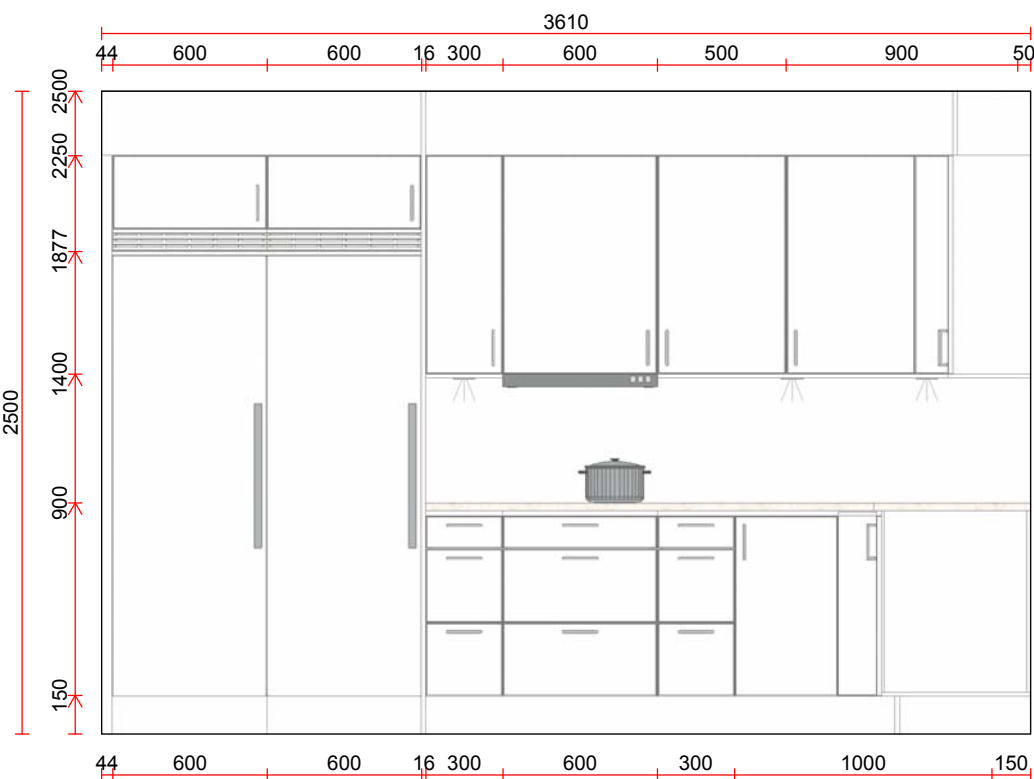

- Vedum Kök  
 Kökslucka : Maja  
 L Lådmodell : Standard Integra  
 1 Utförande : F20 Vit  
 2 Stomframkant/frontanpassning : Vit  
 H Val av handtag lucka : 31085 Handtag 31085 rostfritt cc 128 mm  
 I Val av handtag låda : 31085 Handtag 31085 rostfritt cc 128 mm  
 9 Handtagsplacering Lucka : Stående  
 7 Ventilationsgaller : Vit (plast)  
 8 Utförande skärm : F20 Vit  
 Snickerihöjd : 2250 mm  
 Kyl/Fryshöjd : 1860  
 Beslag/Gångjärn : Dämpad

Bänkskivor - Vedum	Pos	Kod	Beskrivning	Hängn	Antal	Enhet
28	34137		Diskbänk Horizon 815 DM, nedfällning		1,000	st
500	3753		Avstånd från bänkskivans framkant = 55, Monteringsstyp = Toppmonterad Bänkskiva lam. D: 610 mm, raka kanter med standardlist		1,740	ipm
500.1	392011		Skarvbeslag för bänkskiva (3 kopplingar) Bredd = 610		1,000	st
500.2	378020		Hörnskarv/Rak skarv per skarv- typ 2, standardlist Bredd = 610		1,000	st
501	3753		Bänkskiva lam. D: 610 mm, raka kanter med standardlist Längd = 2170, Djup = 610		2,170	ipm
502	3792		Standardlist (färganpassad till laminatet)		4,520	ipm