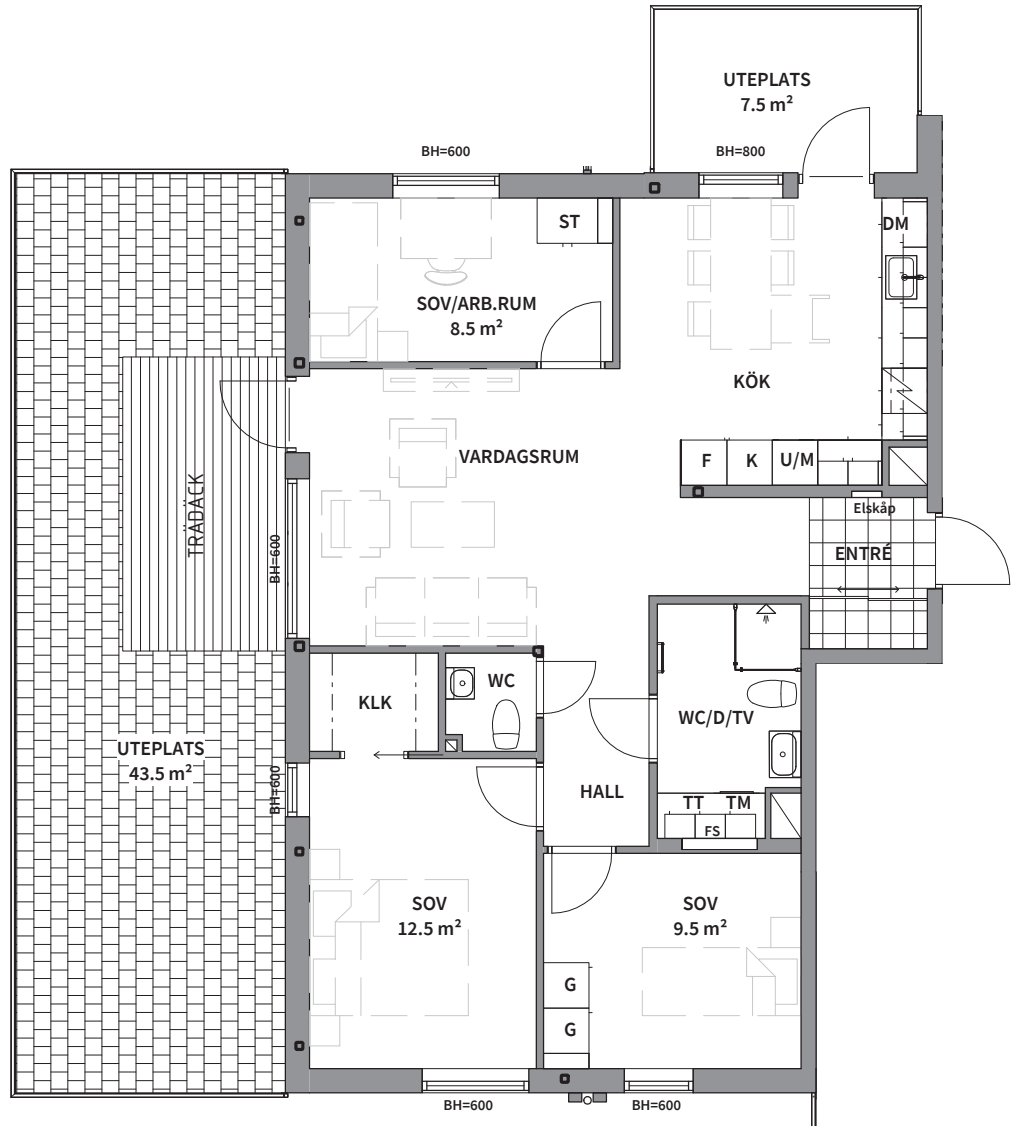

Fyra rum och kök, 85m²

BRF TRAVERSEN

VÅNING:
1 (RH=2,5)

LÄGENHET:
D1002

SKALA 1:100

KYLSKÅP

TVÄTTMASKIN

GARDEROB

BH BRÖSTNINGSHÖJD (mm)

FRYSSKÅP

TORKTUMLARE

SKJUTDÖRRS-
GARDEROB

FS FÖRDELARSKÅP

KYL- OCH FRYSSKÅP

KOMBIMASKIN

STÅDSKÅP

SCHAKT

DISKMASKIN

HANDDUKSTORK

RADIATOR

RH RUMSHÖJD (mm)

INBYGGNADSUGN OCH
MIKROVÅGSUGN

DUSCHPLATS

HÄLL